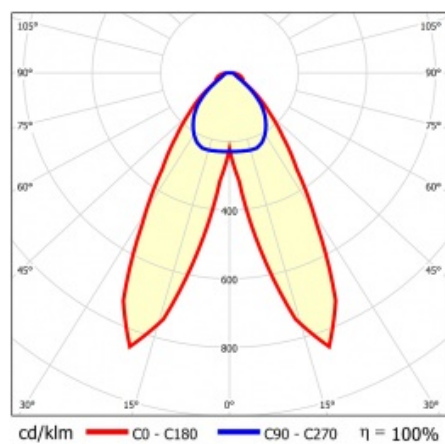

LINEA S LED 1172MM 13550LM 840 IP54 DAN DALI (80W)

SZCZEGÓŁOWA KARTA PRODUKTU

TABELA PARAMETRÓW TECHNICZNYCH

Moc znamionowa oprawy [W]:	80	Materiał klosza:	PC
Indeks:	849558	Rodzaj klosza:	transparentny
Temperatura barwowa [K]:	4000	Materiał korpusu:	blacha powlekana stal
EAN:	5905963849558	Wymiary (W/S/G/Z) [mm]:	1172/67/50
Strumień świetlny oprawy [lm]:	13550	Kolor korpusu:	RAL9010
Źródło światła:	LED	Odporność na uderzenia:	IK03
Klasa energetyczna:	A	Stopień szczelności:	IP54
Znamionowe napięcie zasilania [V]:	220-240	Sposób montażu:	natynkowy, zwieszany
DIMM DALI:	tak	Temperatura pracy [°C]:	od -25 do +35
Częstotliwość [Hz]:	50-60	Waga netto [kg]:	1.600
Kąt świecenia [°]:	butterfly	Bezpieczeństwo fotobiologiczne:	grupa ryzyka 1 (niskie ryzyko)
Typ rozsyłu:	DAN	Gwarancja [lata]:	5
Skuteczność świetlna oprawy [lm/W]:	179	Certyfikat CE:	48/2024
Klasa ochronności:	I	Certyfikat ENEC:	0331/ENEC/23
Wskaźnik oddawania barw (Ra):	>80	HACCP:	852/2004
SDCM:	≤ 3	Instrukcja:	Pobierz PDF

KRZYWA ŚWIATŁOŚCI