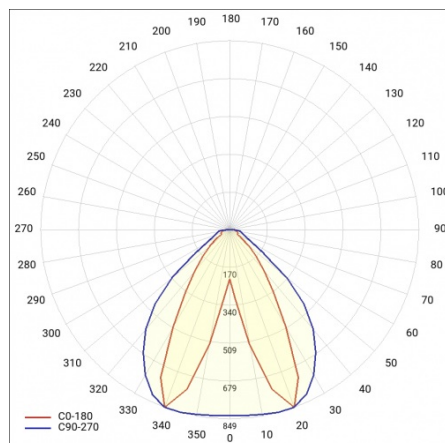

LINEA S LED 1172MM 13550LM 840 IP54 DAN DALI (80W)

SZCZEGÓŁOWA KARTA PRODUKTU

TABELA PARAMETRÓW TECHNICZNYCH

Moc znamionowa oprawy [W]:	80	Rodzaj klosza:	transparentny
Indeks:	849558	Materiał korpusu:	stal ocynkowana powlekana
Temperatura barwowa [K]:	4000	Wymiary (W/S/G/Z) [mm]:	1172/67/50
EAN:	5905963849558	Kolor korpusu:	RAL9010
Strumień świetlny oprawy [lm]:	13550	Odporność na uderzenia:	IK03
Źródło światła:	LED	Stopień szczelności:	IP54
Klasa energetyczna:	A	Sposób montażu:	natynkowy, zwieszany
Znamionowe napięcie zasilania [V]:	220-240	Temperatura pracy [°C]:	od -25 do +35
DIMM DALI:	tak	Waga netto [kg]:	1.600
Częstotliwość [Hz]:	50-60	Bezpieczeństwo fotobiologiczne:	grupa ryzyka 1 (niskie ryzyko)
Kąt świecenia [°]:	butterfly	Gwarancja [lata]:	5
Typ rozsyłu:	DAN	Certyfikat CE:	48/2024
Skuteczność świetlna oprawy [lm/W]:	179	Certyfikat ENEC:	0331/ENEC/23
Klasa ochronności:	I	HACCP:	852/2004
Wskaźnik oddawania barw (Ra):	>80	Instrukcja:	Pobierz PDF
SDCM:	≤ 3	Plik LDT:	Pobierz
Materiał klosza:	PC		

KRZYWA ŚWIATŁOŚCI