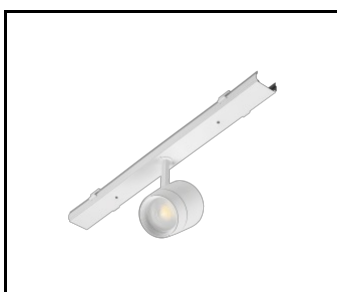

LINEA S LED 588mm - 1xEXPO
ADJUST 2050lm zoom 22-55st. BÍLÁ
840 20W (981265)