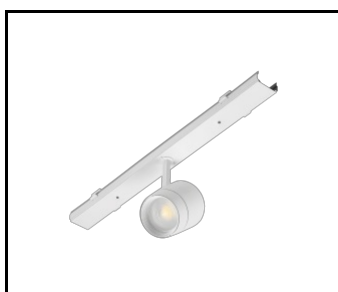

LINEA S LED 588mm - 1xEXPO
ADJUST 2050lm DALI zoom 22-55st.
BÍLÁ 840 20W (981272)