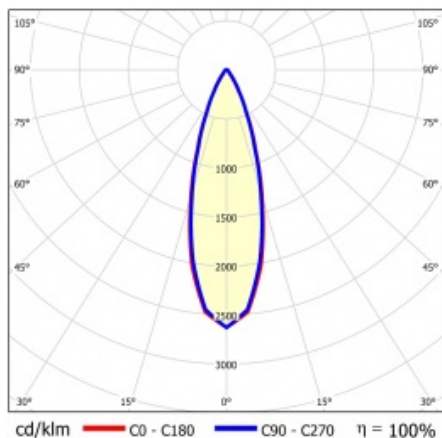

LINEA S LED 1764MM 8350LM 840 IP40 VN (47W)

PODROBNÁ PRODUKTOVÁ KARTA

TABULKA TECHNICKÝCH PARAMETRŮ

Index:	852787	Materiál karoserie:	ocelový plech s povlakem
EAN:	5905963852787	Barva těla:	RAL9010
Zdroj světla:	LED	Rozměry (V/Š/H/V) [mm]:	1764/67/50
Jmenovitý výkon svítidla [W]:	47	Stupeň těsnosti:	IP40
Světelný tok svítidla [lm]:	8350	Montážní verze:	přisazené, závěsné
Rozsah napětí AC [V]:	198-264	Provozní teplota [°C]:	od -25 do +35
Frekvence [Hz]:	50-60	Počet kusů na paletě [ks]:	100
Světelná účinnost svítidla [lm/W]:	181	Čistá hmotnost [kg]:	1.900
Energetická třída:	A	Jmenovité napájecí napětí [V]:	220-240
Třída ochrany:	I	Přepětová ochrana [kV].:	1
Teplota barvy [K]:	4000	Typ difuzoru:	lentikulární panel
Index podání barev (Ra):	>80	Odolnost proti nárazu:	IK03
SDCM:	≤ 3	UGR (4H8H):	20.5
Životnost LED L70B50 [h]:	150000	Záruka [roky]:	5
Životnost LED L80B20 [h]:	100000	Certifikát CE:	465/2023
Životnost LED L90B10 [h] [h]:	45000	Certifikace ENEC:	0331/ENEC/23
Úhel osvětlení [°]:	30	HACCP:	852/2004
Typ vyzařování:	VN	Manuál:	Download PDF
Materiál difuzoru:	PC	Fotobiologická bezpečnost:	riziková skupina 1 (nízké riziko)

SVĚTELNÁ KŘIVKA