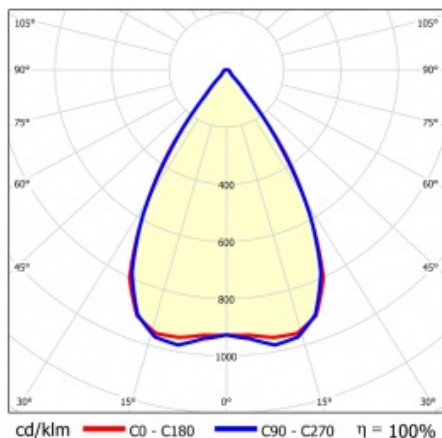

LINEA S LED 1764MM 8350LM 840 IP40 SN (47W)

PODROBNÁ PRODUKTOVÁ KARTA

TABULKA TECHNICKÝCH PARAMETRŮ

Index:	857423	Materiál karoserie:	ocelový plech s povlakem
EAN:	5905963857423	Barva těla:	RAL9010
Zdroj světla:	LED	Rozměry (V/Š/H/V) [mm]:	1764/67/50
Jmenovitý výkon svítidla [W]:	47	Stupeň těsnosti:	IP40
Světelný tok svítidla [lm]:	8350	Montážní verze:	přisazené, závěsné
Rozsah napětí AC [V]:	198-264	Provozní teplota [°C]:	od -25 do +35
Frekvence [Hz]:	50-60	Počet kusů na paletě [ks]:	100
Světelná účinnost svítidla [lm/W]:	181	Čistá hmotnost [kg]:	1.900
Energetická třída:	A	Jmenovité napájecí napětí [V]:	220-240
Třída ochrany:	I	Přepětová ochrana [kV].:	1
Teplota barvy [K]:	4000	Typ difuzoru:	lentikulární panel
Index podání barev (Ra):	>80	Odolnost proti nárazu:	IK03
SDCM:	≤ 3	UGR (4H8H):	20.5
Životnost LED L70B50 [h]:	150000	Záruka [roky]:	5
Životnost LED L80B20 [h]:	100000	Certifikát CE:	465/2023
Životnost LED L90B10 [h]:	45000	Certifikace ENEC:	0331/ENEC/23
Úhel osvětlení [°]:	65	HACCP:	852/2004
Typ vyzařování:	SN	Manuál:	Download PDF
Materiál difuzoru:	PC	Fotobiologická bezpečnost:	riziková skupina 1 (nízké riziko)

SVĚTELNÁ KŘIVKA