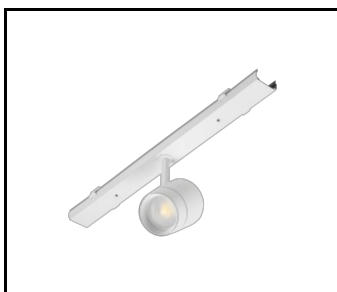

VLASTNOSTI PRODUKTU

LINEA S LED je systém světelných linek pro povrchovou montáž a zavěšení, který představuje novou generaci svítidel s technologií LED. Inovativní systém připojení a průchozí kabeláž umožňují rychlé propojení svítidel do světelné řady a flexibilní výměnu světelných modulů podle aktuálních potřeb. Použitá konstrukce umožňuje snadnou montáž a připojení napájení. Ocelové tělo navržené od základu zajišťuje pevnost a robustnost svítidla, zatímco úzký boční profil umožňuje instalaci na těžko přístupných místech. K velmi vysoké světelné účinnosti přispívají diody od renomovaného výrobce a nové LED moduly.

LINEA S LED závěs 1.5 m (981173)

Držák Linea S LED pro povrchovou
montáž (980954)

LINEA S LED přívěšek na
řetízku (981425)

Napájecí sada Linea S LED
7P (980978)

LINEA S LED 588mm AW DOT CS 2W
1h NM AT (981227)

LINEA S LED 588mm AW DOT CSC
2W 1h NM AT (981234)

LINEA S LED 588mm AW DOT CSO
2W 1h NM AT (981241)

LINEA S LED 588mm - 1xEXPO
ADJUST 2050lm zoom 22-55st. BÍLÁ
840 20W (981265)

LINEA S LED 588mm - 1xEXPO
ADJUST 2050lm DALI zoom 22-55st.
BÍLÁ 840 20W (981272)