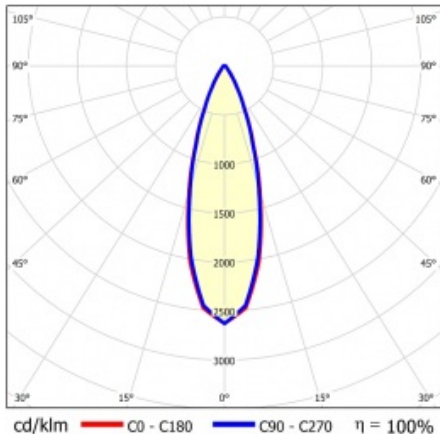

LINEA S LED 1764MM 11900LM 840 IP40 VN (70W)

PODROBNÁ PRODUKTOVÁ KARTA

TABULKA TECHNICKÝCH PARAMETRŮ

Index:	852763	Materiál karoserie:	ocelový plech s povlakem
EAN:	5905963852763	Barva těla:	RAL9010
Zdroj světla:	LED	Rozměry (V/Š/H/V) [mm]:	1764/53/26
Jmenovitý výkon svítidla [W]:	70	Stupeň těsnosti:	IP40
Světelný tok svítidla [lm]:	11900	Montážní verze:	přisazené, závěsné
Rozsah napětí AC [V]:	198-264	Provozní teplota [°C]:	od -25 do +35
Frekvence [Hz]:	50-60	Počet kusů na paletě [ks]:	100
Světelná účinnost svítidla [lm/W]:	172	Čistá hmotnost [kg]:	1.900
Energetická třída:	B	Jmenovité napájecí napětí [V]:	220-240
Třída ochrany:	I	Přepětová ochrana [kV]:	1
Teplota barvy [K]:	4000	Typ difuzoru:	lentikulární panel
Index podání barev (Ra):	>80	Odolnost proti nárazu:	IK03
SDCM:	≤ 3	UGR (4H8H):	22.3
Životnost LED L70B50 [h]:	150000	Záruka [roky]:	5
Životnost LED L80B20 [h]:	100000	Certifikát CE:	465/2023
Životnost LED L90B10 [h]:	45000	Certifikace ENEC:	0331/ENEC/23
Úhel osvětlení [°]:	30	HACCP:	852/2004
Typ vyzařování:	VN	Manuál:	Download PDF
Materiál difuzoru:	PC	Fotobiologická bezpečnost:	riziková skupina 1 (nízké riziko)

SVĚTELNÁ KŘIVKA