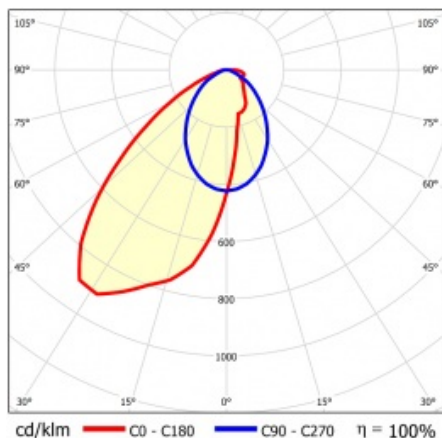

LINEA S LED 1176MM 9900LM 840 IP40 SA-L (61W)

PODROBNÁ PRODUKTOVÁ KARTA

TABULKA TECHNICKÝCH PARAMETRŮ

Index:	847998	Materiál karoserie:	ocelový plech s povlakem
EAN:	5905963847998	Barva těla:	RAL9010
Zdroj světla:	LED	Rozměry (V/Š/H/V) [mm]:	1176/53/26
Jmenovitý výkon svítidla [W]:	61	Stupeň těsnosti:	IP40
Světelný tok svítidla [lm]:	9900	Montážní verze:	přisazené, závěsné
Rozsah napětí AC [V]:	198-264	Provozní teplota [°C]:	od -25 do +35
Frekvence [Hz]:	50-60	Počet kusů na paletě [ks]:	100
Světelná účinnost svítidla [lm/W]:	168	Čistá hmotnost [kg]:	1.500
Energetická třída:	B	Jmenovité napájecí napětí [V]:	220-240
Třída ochrany:	I	Přepětová ochrana [kV].:	1
Teplota barvy [K]:	4000	Typ difuzoru:	lentikulární panel
Index podání barev (Ra):	>80	Odolnost proti nárazu:	IK03
SDCM:	≤ 3	UGR (4H8H):	23.1
Životnost LED L70B50 [h]:	150000	Záruka [roky]:	5
Životnost LED L80B20 [h]:	100000	Certifikát CE:	172/2023
Životnost LED L90B10 [h]:	45000	Certifikace ENEC:	0331/ENEC/23
Úhel osvětlení [°]:	asymmetric left	HACCP:	852/2004
Typ vyzařování:	SA-L	Manuál:	Download PDF
Materiál difuzoru:	PC	Fotobiologická bezpečnost:	riziková skupina 1 (nízké riziko)

SVĚTELNÁ KŘIVKA