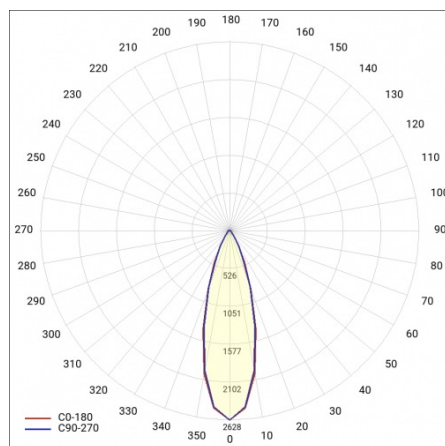

LINEA S LED 1176MM 9350LM 840 IP40 VN (57W)

PODROBNÁ PRODUKTOVÁ KARTA

TABULKA TECHNICKÝCH PARAMETRŮ

Index:	852640	Materiál karosérie:	ocelový plech s povlakem
EAN:	5905963852640	Barva těla:	RAL9010
Zdroj světla:	LED	Stupeň těsnosti:	IP40
Jmenovitý výkon svítidla [W]:	57	Rozměry (V/Š/H/V) [mm]:	1176/53/26
Světelný tok svítidla [lm]:	9350	Montážní verze:	přisazené, závěsné
Rozsah napětí AC [V]:	198-264	Provozní teplota [°C]:	od -25 do +35
Frekvence [Hz]:	50-60	Počet kusů na paletě [ks]:	100
Světelná účinnost svítidla [lm/W]:	168	Čistá hmotnost [kg]:	1.500
Energetická třída:	B	Jmenovité napájecí napětí [V]:	220-240
Třída ochrany:	I	Přepětová ochrana [kV]:	1
Teplota barvy [K]:	4000	Typ difuzoru:	lentikulární panel
Index podání barev (Ra):	>80	Odolnost proti nárazu:	IK03
SDCM:	≤ 3	UGR (4H8H):	22.8
Životnost LED L70B50 [h]:	150000	Záruka [roky]:	5
Životnost LED L80B20 [h]:	100000	Certifikát CE:	172/2023
Úhel osvětlení [°]:	30	Certifikace ENEC:	0331/ENEC/23
Životnost LED L90B10 [h] [h]:	45000	HACCP:	852/2004
Typ vyzařování:	VN	Manuál:	Download PDF
Materiál difuzoru:	PC	Fotobiologická bezpečnost:	riziková skupina 1 (nízké riziko)
		Plik LDT:	Download

SVĚTELNÁ KŘIVKA