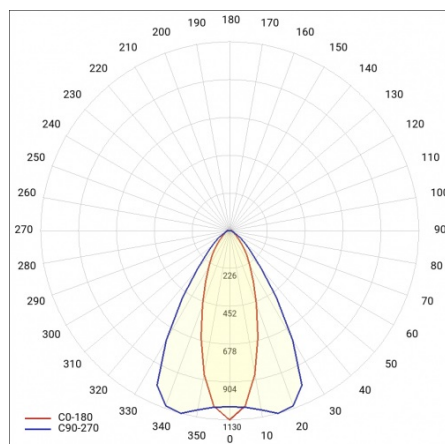

LINEA S LED 1176MM 9350LM 840 IP40 CN (57W)

PODROBNÁ PRODUKTOVÁ KARTA

TABULKA TECHNICKÝCH PARAMETRŮ

Index:	854965	Materiál karosérie:	ocelový plech s povlakem
EAN:	5905963854965	Barva těla:	RAL9010
Zdroj světla:	LED	Stupeň těsnosti:	IP40
Jmenovitý výkon svítidla [W]:	57	Rozměry (V/Š/H/V) [mm]:	1176/53/26
Světelný tok svítidla [lm]:	9350	Montážní verze:	přisazené, závěsné
Rozsah napětí AC [V]:	198-264	Provozní teplota [°C]:	od -25 do +35
Frekvence [Hz]:	50-60	Počet kusů na paletě [ks]:	100
Světelná účinnost svítidla [lm/W]:	168	Čistá hmotnost [kg]:	1.500
Energetická třída:	B	Jmenovité napájecí napětí [V]:	220-240
Třída ochrany:	I	Přepětová ochrana [kV]:	1
Teplota barvy [K]:	4000	Typ difuzoru:	lentikulární panel
Index podání barev (Ra):	>80	Odolnost proti nárazu:	IK03
SDCM:	≤ 3	UGR (4H8H):	22.8
Životnost LED L70B50 [h]:	150000	Záruka [roky]:	5
Životnost LED L80B20 [h]:	100000	Certifikát CE:	172/2023
Úhel osvětlení [°]:	35/67	Certifikace ENEC:	0331/ENEC/23
Životnost LED L90B10 [h] [h]:	45000	HACCP:	852/2004
Typ vyzařování:	CN	Manuál:	Download PDF
Materiál difuzoru:	PC	Fotobiologická bezpečnost:	riziková skupina 1 (nízké riziko)
		Plik LDT:	Download

SVĚTELNÁ KŘIVKA