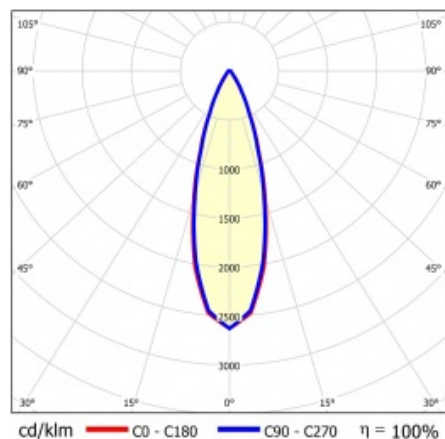

LINEA S LED 1176MM 9300LM 840 IP40 VN DALI (48W)

PODROBNÁ PRODUKTOVÁ KARTA

TABULKA TECHNICKÝCH PARAMETRŮ

Index:	852831	Barva těla:	RAL9010
EAN:	5905963852831	Rozměry (V/Š/H/V) [mm]:	1176/53/26
Zdroj světla:	LED	Stupeň těsnosti:	IP40
Jmenovitý výkon svítidla [W]:	48	Montážní verze:	přisazené, závěsné
Světelný tok svítidla [lm]:	9300	Provozní teplota [°C]:	od -20 do +35
Rozsah napětí AC [V]:	198-264	DIMM DALI:	ano
Frekvence [Hz]:	50-60	Počet kusů na paletě [ks]:	100
Světelná účinnost svítidla [lm/W]:	194	Čistá hmotnost [kg]:	1.600
Energetická třída:	A	Jmenovité napájecí napětí [V]:	220-240
Třída ochrany:	I	Přepětová ochrana [kV].:	1
Teplota barvy [K]:	4000	Typ difuzoru:	lentikulární panel
Index podání barev (Ra):	>80	Odolnost proti nárazu:	IK03
SDCM:	≤ 3	UGR (4H8H):	22.2
Životnost LED L70B50 [h]:	150000	Záruka [roky]:	5
Životnost LED L80B20 [h]:	100000	Certifikát CE:	46/2025
Životnost LED L90B10 [h] [h]:	45000	Certifikace ENEC:	0331/ENEC/23
Úhel osvětlení [°]:	30	HACCP:	852/2004
Typ vyzařování:	VN	Manuál:	Download PDF
Materiál difuzoru:	PC	Fotobiologická bezpečnost:	riziková skupina 1 (nízké riziko)
Materiál karoserie:	pozinkovaná ocel s povrchovou úpravou		

SVĚTELNÁ KŘIVKA