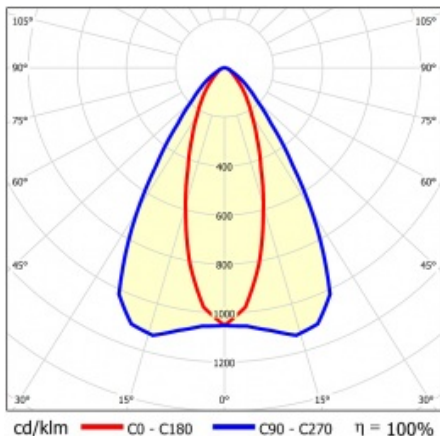

LINEA S LED 1176MM 6300LM 840 IP40 CN (40W)

PODROBNÁ PRODUKTOVÁ KARTA

TABULKA TECHNICKÝCH PARAMETRŮ

Index:	854989	Materiál karoserie:	ocelový plech s povlakem
EAN:	5905963854989	Barva těla:	RAL9010
Zdroj světla:	LED	Rozměry (V/Š/H/V) [mm]:	1176/53/26
Jmenovitý výkon svítidla [W]:	40	Stupeň těsnosti:	IP40
Světelný tok svítidla [lm]:	6300	Montážní verze:	přisazené, závěsné
Rozsah napětí AC [V]:	198-264	Provozní teplota [°C]:	od -20 do +35
Frekvence [Hz]:	50-60	Počet kusů na paletě [ks]:	100
Světelná účinnost svítidla [lm/W]:	159	Čistá hmotnost [kg]:	1.500
Energetická třída:	B	Jmenovité napájecí napětí [V]:	220-240
Třída ochrany:	I	Přepětová ochrana [kV].:	1
Teplota barvy [K]:	4000	Typ difuzoru:	lentikulární panel
Index podání barev (Ra):	>80	Odolnost proti nárazu:	IK03
SDCM:	≤ 3	UGR (4H8H):	21.4
Životnost LED L70B50 [h]:	150000	Záruka [roky]:	5
Životnost LED L80B20 [h]:	100000	Certifikát CE:	172/2023
Životnost LED L90B10 [h] [h]:	45000	Certifikace ENEC:	0331/ENEC/23
Úhel osvětlení [°]:	35/67	HACCP:	852/2004
Typ vyzařování:	CN	Manuál:	Download PDF
Materiál difuzoru:	PC	Fotobiologická bezpečnost:	riziková skupina 1 (nízké riziko)

SVĚTELNÁ KŘIVKA