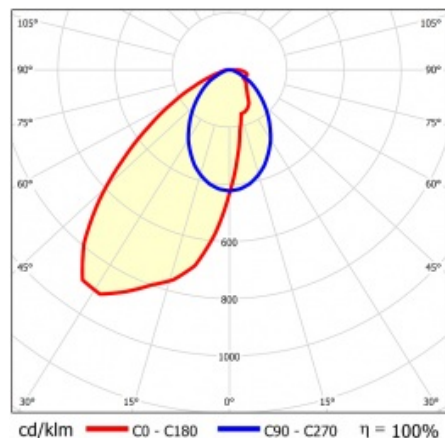

LINEA S LED 1176MM 4800LM 840 IP40 SA-L (31W)

PODROBNÁ PRODUKTOVÁ KARTA

TABULKA TECHNICKÝCH PARAMETRŮ

Index:	848032	Materiál karoserie:	ocelový plech s povlakem
EAN:	5905963848032	Barva těla:	RAL9010
Zdroj světla:	LED	Rozměry (V/Š/H/V) [mm]:	1176/67/50
Jmenovitý výkon svítidla [W]:	31	Stupeň těsnosti:	IP40
Světelný tok svítidla [lm]:	4800	Montážní verze:	přisazené, závěsné
Rozsah napětí AC [V]:	198-264	Provozní teplota [°C]:	od -20 do +35
Frekvence [Hz]:	50-60	Počet kusů na paletě [ks]:	100
Světelná účinnost svítidla [lm/W]:	159	Čistá hmotnost [kg]:	1.500
Energetická třída:	B	Jmenovité napájecí napětí [V]:	220-240
Třída ochrany:	I	Přepětová ochrana [kV].:	1
Teplota barvy [K]:	4000	Typ difuzoru:	lentikulární panel
Index podání barev (Ra):	>80	Odolnost proti nárazu:	IK03
SDCM:	≤ 3	UGR (4H8H):	20.6
Životnost LED L70B50 [h]:	150000	Záruka [roky]:	5
Životnost LED L80B20 [h]:	100000	Certifikát CE:	172/2023
Životnost LED L90B10 [h]:	45000	Certifikace ENEC:	0331/ENEC/23
Úhel osvětlení [°]:	asymmetric left	HACCP:	
Typ vyzařování:	SA-L	Manuál:	Download PDF
Materiál difuzoru:	PC	Fotobiologická bezpečnost:	riziková skupina 1 (nízké riziko)

SVĚTELNÁ KŘIVKA