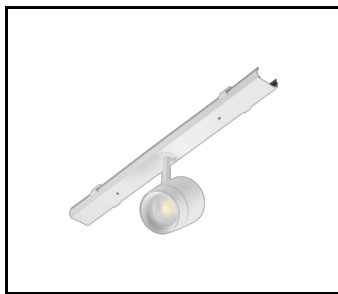

VLASTNOSTI PRODUKTU

LINEA S LED je systém světelných linek pro povrchovou montáž a závěšení, který představuje novou generaci svítidel s technologií LED. Inovativní systém připojení a průchozí kabeláž umožňují rychlé propojení svítidel do světelné řady a flexibilní výměnu světelných modulů podle aktuálních potřeb. Použitá konstrukce umožňuje snadnou montáž a připojení napájení. Ocelové tělo navržené od základu zajišťuje pevnost a robustnost svítidla, zatímco úzký boční profil umožňuje instalaci na těžko přístupných místech. K velmi vysoké světelné účinnosti přispívají diody od renomovaného výrobce a nové LED moduly.

LINEA S LED - PVC mřížka
1764mm (981159)

Napájecí sada LINEA S LED
11P (981388)

LINEA S LED kovová mřížka 1176
mm (980947)

LINEA S LED kovová mřížka 588
mm (980985)

LINEA S LED - PVC mřížka
588mm (980992)

LINEA S LED závěs 1.5 m (981173)

Držák Linea S LED pro povrchovou
montáž (980954)

LINEA S LED přívěšek na
řetízku (981425)

Napájecí sada Linea S LED
7P (980978)

LINEA S LED 588mm AW DOT CS 2W
1h NM AT (981227)

LINEA S LED 588mm AW DOT CSC
2W 1h NM AT (981234)

LINEA S LED 588mm AW DOT CSO
2W 1h NM AT (981241)

LINEA S LED 588mm - 1xEXPO
ADJUST 2050lm zoom 22-55st. BÍLÁ
840 20W (981265)

LINEA S LED 588mm - 1xEXPO
ADJUST 2050lm DALI zoom 22-55st.
BÍLÁ 840 20W (981272)