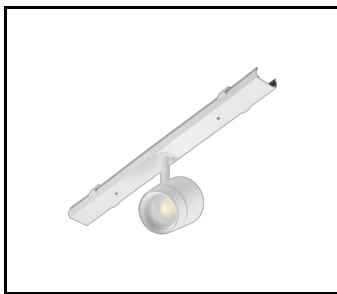

VLASTNOSTI PRODUKTU

LINEA S LED je systém světelných linek pro povrchovou montáž a závěšení, který představuje novou generaci svítidel s technologií LED. Inovativní systém připojení a průchozí kabeláž umožňují rychlé propojení svítidel do světelné řady a flexibilní výměnu světelných modulů podle aktuálních potřeb. Použitá konstrukce umožňuje snadnou montáž a připojení napájení. Ocelové tělo navržené od základu zajišťuje pevnost a robustnost svítidla, zatímco úzký boční profil umožňuje instalaci na těžko přístupných místech. K velmi vysoké světelné účinnosti přispívají diody od renomovaného výrobce a nové LED moduly.

LINEA S LED - PVC mřížka
1764mm (981159)

Napájecí sada LINEA S LED
11P (981388)

LINEA S LED kovová mřížka 1176
mm (980947)

LINEA S LED kovová mřížka 588
mm (980985)

LINEA S LED - PVC mřížka
588mm (980992)

LINEA S LED závěs 1.5 m (981173)

Držák Linea S LED pro povrchovou
montáž (980954)

LINEA S LED přívěšek na
řetízku (981425)

Napájecí sada Linea S LED
7P (980978)

LINEA S LED 588mm AW DOT CS 2W
1h NM AT (981227)

LINEA S LED 588mm AW DOT CSC
2W 1h NM AT (981234)

LINEA S LED 588mm AW DOT CSO
2W 1h NM AT (981241)

LINEA S LED 588mm - 1xEXPO
ADJUST 2050lm zoom 22-55st. BÍLÁ
840 20W (981265)

LINEA S LED 588mm - 1xEXPO
ADJUST 2050lm DALI zoom 22-55st.
BÍLÁ 840 20W (981272)