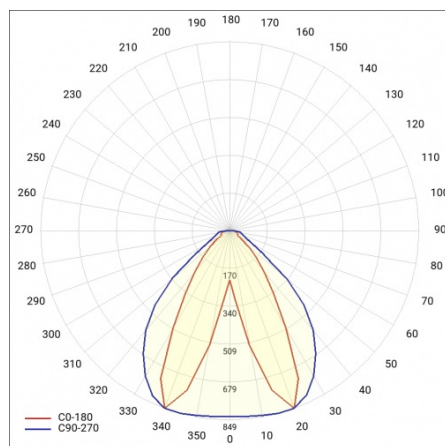

LINEA S LED 1176MM 4600LM 840 IP40 DAN DALI (26W)

PODROBNÁ PRODUKTOVÁ KARTA

TABULKA TECHNICKÝCH PARAMETRŮ

Index:	850509	Materiál karoserie:	ocelový plech s povlakem
EAN:	5905963850509	Barva těla:	RAL9010
Zdroj světla:	LED	Stupeň těsnosti:	IP40
Jmenovitý výkon svítidla [W]:	26	Rozměry (V/Š/H/V) [mm]:	1176/53/26
Světelný tok svítidla [lm]:	4600	Montážní verze:	přisazené, závěsné
Rozsah napětí AC [V]:	198-264	Provozní teplota [°C]:	od -20 do +35
Frekvence [Hz]:	50-60	Počet kusů na paletě [ks]:	100
Světelná účinnost svítidla [lm/W]:	177	Čistá hmotnost [kg]:	1.600
Energetická třída:	B	Jmenovité napájecí napětí [V]:	220-240
Třída ochrany:	I	Přepětová ochrana [kV].:	1
Teplota barvy [K]:	4000	Typ difuzoru:	lentikulární panel
Index podání barev (Ra):	>80	Odolnost proti nárazu:	IK03
SDCM:	≤ 3	UGR (4H8H):	19.9
Životnost LED L70B50 [h]:	150000	Záruka [roky]:	5
Životnost LED L80B20 [h]:	100000	Certifikát CE:	172/2023
Úhel osvětlení [°]:	butterfly	Certifikace ENEC:	0331/ENEC/23
Životnost LED L90B10 [h] [h]:	45000	HACCP:	852/2004
Typ vyzařování:	DAN	Manuál:	Download PDF
Materiál difuzoru:	PC	Fotobiologická bezpečnost:	riziková skupina 1 (nízké riziko)
DIMM DALI:	ano	Pliik LDT:	Download

SVĚTELNÁ KŘIVKA