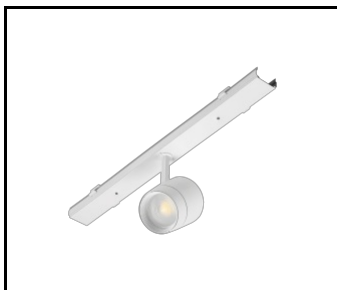

VLASTNOSTI PRODUKTU

LINEA S LED je systém světelných linek pro povrchovou montáž a zavěšení, který představuje novou generaci svítidel s technologií LED. Inovativní systém připojení a průchozí kabeláž umožňují rychlé propojení svítidel do světelné řady a flexibilní výměnu světelných modulů podle aktuálních potřeb. Použitá konstrukce umožňuje snadnou montáž a připojení napájení. Ocelové tělo navržené od základu zajišťuje pevnost a robustnost svítidla, zatímco úzký boční profil umožňuje instalaci na těžko přístupných místech. K velmi vysoké světelné účinnosti přispívají diody od renomovaného výrobce a nové LED moduly.

LINEA S LED - PVC mřížka
1764mm (981159)

Napájecí sada LINEA S LED
11P (981388)

LINEA S LED kovová mřížka 1176
mm (980947)

LINEA S LED kovová mřížka 588
mm (980985)

LINEA S LED - PVC mřížka
588mm (980992)

LINEA S LED závěs 1.5 m (981173)

Držák Linea S LED pro povrchovou
montáž (980954)

LINEA S LED přívěšek na
řetízku (981425)

Napájecí sada Linea S LED
7P (980978)

LINEA S LED 588mm AW DOT CS 2W
1h NM AT (981227)

LINEA S LED 588mm AW DOT CSC
2W 1h NM AT (981234)

LINEA S LED 588mm AW DOT CSO
2W 1h NM AT (981241)

LINEA S LED 588mm - 1xEXPO
ADJUST 2050lm zoom 22-55st. BÍLÁ
840 20W (981265)

LINEA S LED 588mm - 1xEXPO
ADJUST 2050lm DALI zoom 22-55st.
BÍLÁ 840 20W (981272)