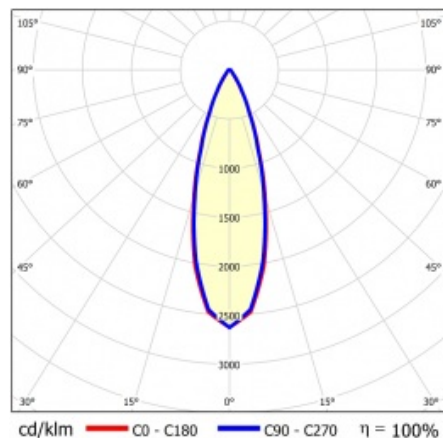

LINEA S LED 1176MM 2050LM 840 IP40 VN DALI (14W)

PODROBNÁ PRODUKTOVÁ KARTA

TABULKA TECHNICKÝCH PARAMETRŮ

Index:	852947	Barva těla:	RAL9010
EAN:	5905963852947	Rozměry (V/Š/H/V) [mm]:	1176/67/50
Zdroj světla:	LED	Stupeň těsnosti:	IP40
Jmenovitý výkon svítidla [W]:	14	Montážní verze:	přisazené, závěsné
Světelný tok svítidla [lm]:	2050	Provozní teplota [°C]:	od -25 do +35
Rozsah napětí AC [V]:	198-264	DIMM DALI:	ano
Frekvence [Hz]:	50-60	Počet kusů na paletě [ks]:	100
Světelná účinnost svítidla [lm/W]:	150	Čistá hmotnost [kg]:	1.600
Energetická třída:	C	Jmenovité napájecí napětí [V]:	220-240
Třída ochrany:	I	Přepětová ochrana [kV].:	1
Teplota barvy [K]:	4000	Typ difuzoru:	lentikulární panel
Index podání barev (Ra):	>80	Odolnost proti nárazu:	IK03
SDCM:	≤ 3	UGR (4H8H):	17.6
Životnost LED L70B50 [h]:	150000	Záruka [roky]:	5
Životnost LED L80B20 [h]:	100000	Certifikát CE:	172/2023
Životnost LED L90B10 [h]:	45000	Certifikace ENEC:	0331/ENEC/23
Úhel osvětlení [°]:	30	HACCP:	852/2004
Typ vyzařování:	VN	Manuál:	Download PDF
Materiál difuzoru:	PC	Fotobiologická bezpečnost:	riziková skupina 1 (nízké riziko)
Materiál karoserie:	ocelový plech s povlakem		

SVĚTELNÁ KŘIVKA