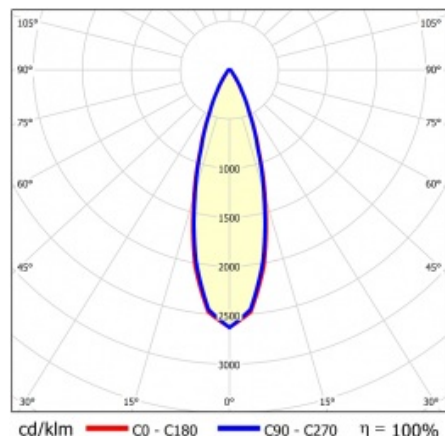

LINEA S LED 1176MM 2050LM 840 IP40 VN (14W)

PODROBNÁ PRODUKTOVÁ KARTA

TABULKA TECHNICKÝCH PARAMETRŮ

Index:	852701	Materiál karoserie:	ocelový plech s povlakem
EAN:	5905963852701	Barva těla:	RAL9010
Zdroj světla:	LED	Rozměry (V/Š/H/V) [mm]:	1176/53/26
Jmenovitý výkon svítidla [W]:	14	Stupeň těsnosti:	IP40
Světelný tok svítidla [lm]:	2050	Montážní verze:	přisazené, závěsné
Rozsah napětí AC [V]:	198-264	Provozní teplota [°C]:	od -25 do +35
Frekvence [Hz]:	50-60	Počet kusů na paletě [ks]:	100
Světelná účinnost svítidla [lm/W]:	150	Čistá hmotnost [kg]:	1.500
Energetická třída:	C	Jmenovité napájecí napětí [V]:	220-240
Třída ochrany:	I	Přepětová ochrana [kV].:	1
Teplota barvy [K]:	4000	Typ difuzoru:	lentikulární panel
Index podání barev (Ra):	>80	Odolnost proti nárazu:	IK03
SDCM:	≤ 3	UGR (4H8H):	17.6
Životnost LED L70B50 [h]:	150000	Záruka [roky]:	5
Životnost LED L80B20 [h]:	100000	Certifikát CE:	172/2023
Životnost LED L90B10 [h]:	45000	Certifikace ENEC:	0331/ENEC/23
Úhel osvětlení [°]:	30	HACCP:	852/2004
Typ vyzařování:	VN	Manuál:	Download PDF
Materiál difuzoru:	PC	Fotobiologická bezpečnost:	riziková skupina 1 (nízké riziko)

SVĚTELNÁ KŘIVKA