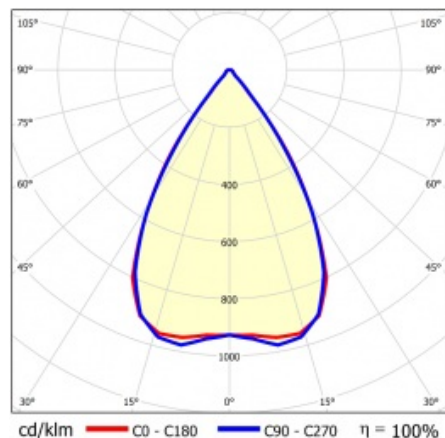

LINEA S LED 1176MM 2050LM 840 IP40 SN (14W)

PODROBNÁ PRODUKTOVÁ KARTA

TABULKA TECHNICKÝCH PARAMETRŮ

Index:	857348	Materiál karoserie:	ocelový plech s povlakem
EAN:	5905963857348	Barva těla:	RAL9010
Zdroj světla:	LED	Rozměry (V/Š/H/V) [mm]:	1176/53/26
Jmenovitý výkon svítidla [W]:	14	Stupeň těsnosti:	IP40
Světelný tok svítidla [lm]:	2050	Montážní verze:	přisazené, závěsné
Rozsah napětí AC [V]:	198-264	Provozní teplota [°C]:	od -25 do +35
Frekvence [Hz]:	50-60	Počet kusů na paletě [ks]:	100
Světelná účinnost svítidla [lm/W]:	150	Čistá hmotnost [kg]:	1.500
Energetická třída:	C	Jmenovité napájecí napětí [V]:	220-240
Třída ochrany:	I	Přepětová ochrana [kV].:	1
Teplota barvy [K]:	4000	Typ difuzoru:	lentikulární panel
Index podání barev (Ra):	>80	Odolnost proti nárazu:	IK03
SDCM:	≤ 3	UGR (4H8H):	17.6
Životnost LED L70B50 [h]:	150000	Záruka [roky]:	5
Životnost LED L80B20 [h]:	100000	Certifikát CE:	172/2023
Životnost LED L90B10 [h] [h]:	45000	Certifikace ENEC:	0331/ENEC/23
Úhel osvětlení [°]:	65	HACCP:	852/2004
Typ vyzařování:	SN	Manuál:	Download PDF
Materiál difuzoru:	PC	Fotobiologická bezpečnost:	riziková skupina 1 (nízké riziko)

SVĚTELNÁ KŘIVKA