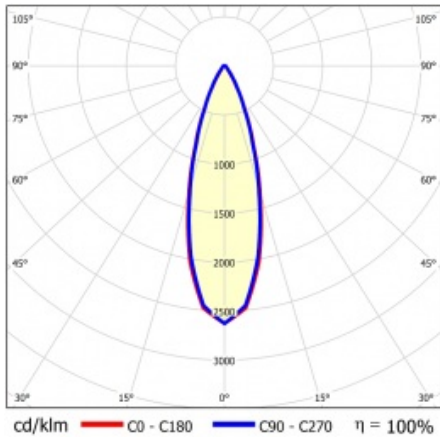

LINEA S LED 1176MM 14650LM 840 IP40 VN (91W)

PODROBNÁ PRODUKTOVÁ KARTA

TABULKA TECHNICKÝCH PARAMETRŮ

Index:	852602	Materiál karoserie:	ocelový plech s povlakem
EAN:	5905963852602	Barva těla:	RAL9010
Zdroj světla:	LED	Rozměry (V/Š/H/V) [mm]:	1176/53/26
Jmenovitý výkon svítidla [W]:	91	Stupeň těsnosti:	IP40
Světelný tok svítidla [lm]:	14650	Montážní verze:	přisazené, závěsné
Rozsah napětí AC [V]:	198-264	Provozní teplota [°C]:	od -25 do +35
Frekvence [Hz]:	50-60	Počet kusů na paletě [ks]:	100
Světelná účinnost svítidla [lm/W]:	164	Čistá hmotnost [kg]:	1.500
Energetická třída:	B	Jmenovité napájecí napětí [V]:	220-240
Třída ochrany:	I	Přepětová ochrana [kV].:	1
Teplota barvy [K]:	4000	Typ difuzoru:	lentikulární panel
Index podání barev (Ra):	>80	Odolnost proti nárazu:	IK03
SDCM:	≤ 3	UGR (4H8H):	24.4
Životnost LED L70B50 [h]:	150000	Záruka [roky]:	5
Životnost LED L80B20 [h]:	100000	Certifikát CE:	172/2023
Životnost LED L90B10 [h] [h]:	45000	Certifikace ENEC:	0331/ENEC/23
Úhel osvětlení [°]:	30	HACCP:	852/2004
Typ vyzařování:	VN	Manuál:	Download PDF
Materiál difuzoru:	PC	Fotobiologická bezpečnost:	riziková skupina 1 (nízké riziko)

SVĚTELNÁ KŘIVKA