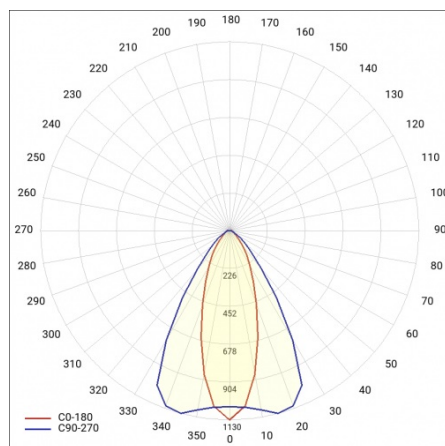

LINEA S LED 1176MM 14650LM 840 IP40 CN (91W)

PODROBNÁ PRODUKTOVÁ KARTA

TABULKA TECHNICKÝCH PARAMETRŮ

Index:	854927	Materiál karoserie:	ocelový plech s povlakem
EAN:	5905963854927	Barva těla:	RAL9010
Zdroj světla:	LED	Stupeň těsnosti:	IP40
Jmenovitý výkon svítidla [W]:	91	Rozměry (V/Š/H/V) [mm]:	1176/53/26
Světelný tok svítidla [lm]:	14650	Montážní verze:	přisazené, závěsné
Rozsah napětí AC [V]:	198-264	Provozní teplota [°C]:	od -25 do +35
Frekvence [Hz]:	50-60	Počet kusů na paletě [ks]:	100
Světelná účinnost svítidla [lm/W]:	164	Čistá hmotnost [kg]:	1.500
Energetická třída:	B	Jmenovité napájecí napětí [V]:	220-240
Třída ochrany:	I	Přepětová ochrana [kV]:	1
Teplota barvy [K]:	4000	Typ difuzoru:	lentikulární panel
Index podání barev (Ra):	>80	Odolnost proti nárazu:	IK03
SDCM:	≤ 3	UGR (4H8H):	24.4
Životnost LED L70B50 [h]:	150000	Záruka [roky]:	5
Životnost LED L80B20 [h]:	100000	Certifikát CE:	172/2023
Úhel osvětlení [°]:	35/67	Certifikace ENEC:	0331/ENEC/23
Životnost LED L90B10 [h] [h]:	45000	HACCP:	852/2004
Typ vyzařování:	CN	Manuál:	Download PDF
Materiál difuzoru:	PC	Fotobiologická bezpečnost:	riziková skupina 1 (nízké riziko)
		Plik LDT:	Download

SVĚTELNÁ KŘIVKA