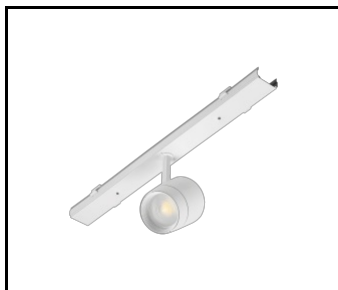

LINEA S LED 588mm - 1xEXPO
ADJUST 2050lm DALI zoom 22-55st.
BÍLÁ 840 20W (981272)