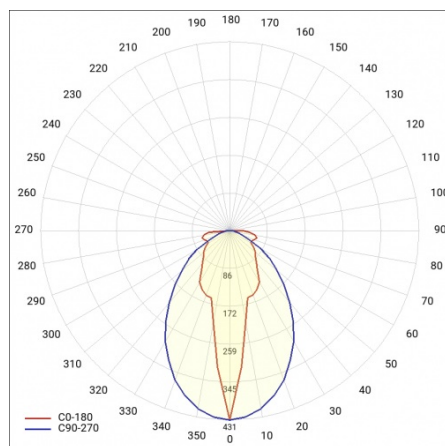

LINEA S LED 1176MM 14350LM 840 IP40 SA-L DALI (91W)

PODROBNÁ PRODUKTOVÁ KARTA

TABULKA TECHNICKÝCH PARAMETRŮ

Index:	848223	Materiál karoserie:	ocelový plech s povlakem
EAN:	5905963848223	Barva těla:	RAL9010
Zdroj světla:	LED	Stupeň těsnosti:	IP40
Jmenovitý výkon svítidla [W]:	91	Rozměry (V/Š/H/V) [mm]:	1176/53/26
Světelný tok svítidla [lm]:	14350	Montážní verze:	přisazené, závěsné
Rozsah napětí AC [V]:	198-264	Provozní teplota [°C]:	od -25 do +35
Frekvence [Hz]:	50-60	Počet kusů na paletě [ks]:	100
Světelná účinnost svítidla [lm/W]:	164	Čistá hmotnost [kg]:	1.600
Energetická třída:	B	Jmenovité napájecí napětí [V]:	220-240
Třída ochrany:	I	Přepětová ochrana [kV]:	1
Teplota barvy [K]:	4000	Typ difuzoru:	lentikulární panel
Index podání barev (Ra):	>80	Odolnost proti nárazu:	IK03
SDCM:	≤ 3	UGR (4H8H):	24.4
Životnost LED L70B50 [h]:	150000	Záruka [roky]:	5
Životnost LED L80B20 [h]:	100000	Certifikát CE:	172/2023
Úhel osvětlení [°]:	asymmetric left	Certifikace ENEC:	0331/ENEC/23
Životnost LED L90B10 [h]:	45000	HACCP:	852/2004
Typ vyzařování:	SA-L	Manuál:	Download PDF
Materiál difuzoru:	PC	Fotobiologická bezpečnost:	riziková skupina 1 (nízké riziko)
DIMM DALI:	ano	Plik LDT:	Download

SVĚTELNÁ KŘIVKA