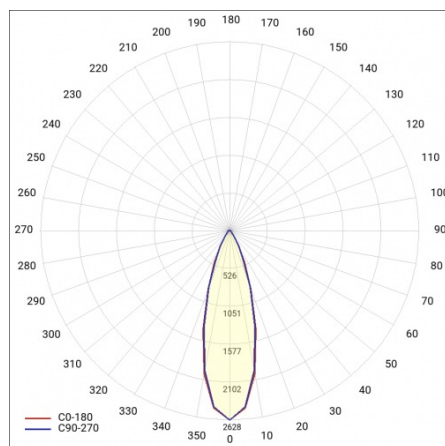

LINEA S LED 1176MM 13100LM 840 IP40 VN DALI (80W)

PODROBNÁ PRODUKTOVÁ KARTA

TABULKA TECHNICKÝCH PARAMETRŮ

Index:	852879	Materiál karoserie:	ocelový plech s povlakem
EAN:	5905963852879	Barva těla:	RAL9010
Zdroj světla:	LED	Stupeň těsnosti:	IP40
Jmenovitý výkon svítidla [W]:	80	Rozměry (V/Š/H/V) [mm]:	1176/53/26
Světelný tok svítidla [lm]:	13100	Montážní verze:	přisazené, závěsné
Rozsah napětí AC [V]:	198-264	Provozní teplota [°C]:	od -25 do +35
Frekvence [Hz]:	50-60	Počet kusů na paletě [ks]:	100
Světelná účinnost svítidla [lm/W]:	166	Čistá hmotnost [kg]:	1.600
Energetická třída:	B	Jmenovité napájecí napětí [V]:	220-240
Třída ochrany:	I	Přepětová ochrana [kV].:	1
Teplota barvy [K]:	4000	Typ difuzoru:	lentikulární panel
Index podání barev (Ra):	>80	Odolnost proti nárazu:	IK03
SDCM:	≤ 3	UGR (4H8H):	24
Životnost LED L70B50 [h]:	150000	Záruka [roky]:	5
Životnost LED L80B20 [h]:	100000	Certifikát CE:	172/2023
Úhel osvětlení [°]:	30	Certifikace ENEC:	0331/ENEC/23
Životnost LED L90B10 [h] [h]:	45000	HACCP:	852/2004
Typ vyzařování:	VN	Manuál:	Download PDF
Materiál difuzoru:	PC	Fotobiologická bezpečnost:	riziková skupina 1 (nízké riziko)
DIMM DALI:	ano	Plik LDT:	Download

SVĚTELNÁ KŘIVKA