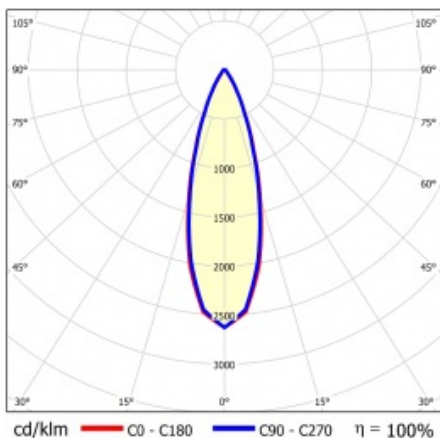

LINEA S LED 1176MM 13100LM 840 IP40 VN (80W)

PODROBNÁ PRODUKTOVÁ KARTA

TABULKA TECHNICKÝCH PARAMETRŮ

Index:	852619	Materiál karoserie:	ocelový plech s povlakem
EAN:	5905963852619	Barva těla:	RAL9010
Zdroj světla:	LED	Rozměry (V/Š/H/V) [mm]:	1176/53/26
Jmenovitý výkon svítidla [W]:	80	Stupeň těsnosti:	IP40
Světelný tok svítidla [lm]:	13100	Montážní verze:	přisazené, závěsné
Rozsah napětí AC [V]:	198-264	Provozní teplota [°C]:	od -25 do +35
Frekvence [Hz]:	50-60	Počet kusů na paletě [ks]:	100
Světelná účinnost svítidla [lm/W]:	166	Čistá hmotnost [kg]:	1.500
Energetická třída:	B	Jmenovité napájecí napětí [V]:	220-240
Třída ochrany:	I	Přepětová ochrana [kV].:	1
Teplota barvy [K]:	4000	Typ difuzoru:	lentikulární panel
Index podání barev (Ra):	>80	Odolnost proti nárazu:	IK03
SDCM:	≤ 3	UGR (4H8H):	24
Životnost LED L70B50 [h]:	150000	Záruka [roky]:	5
Životnost LED L80B20 [h]:	100000	Certifikát CE:	172/2023
Životnost LED L90B10 [h] [h]:	45000	Certifikace ENEC:	0331/ENEC/23
Úhel osvětlení [°]:	30	HACCP:	852/2004
Typ vyzařování:	VN	Manuál:	Download PDF
Materiál difuzoru:	PC	Fotobiologická bezpečnost:	riziková skupina 1 (nízké riziko)

SVĚTELNÁ KŘIVKA