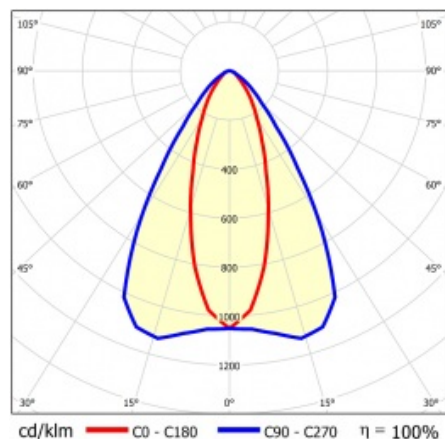

LINEA S LED 1176MM 14800LM 840 IP40 CN DALI (80W)

PODROBNÁ PRODUKTOVÁ KARTA

TABULKA TECHNICKÝCH PARAMETRŮ

Index:	855191	Materiál karoserie:	pozinkovaná ocel s povrchovou úpravou
EAN:	5905963855191	Barva těla:	RAL9010
Zdroj světla:	LED	Stupeň těsnosti:	IP40
Jmenovitý výkon svítidla [W]:	80	Rozměry (V/Š/H/V) [mm]:	1176/53/26
Světelný tok svítidla [lm]:	14800	Montážní verze:	přisazené, závěsné
Rozsah napětí AC [V]:	198-264	Provozní teplota [°C]:	od -25 do +35
Frekvence [Hz]:	50-60	Počet kusů na paletě [ks]:	100
Světelná účinnost svítidla [lm/W]:	185	Čistá hmotnost [kg]:	1.600
Energetická třída:	A	Jmenovité napájecí napětí [V]:	220-240
Třída ochrany:	I	Přepětová ochrana [kV]:	1
Teplota barvy [K]:	4000	Typ difuzoru:	lentikulární panel
Index podání barev (Ra):	>80	Odolnost proti nárazu:	IK03
SDCM:	≤ 3	UGR (4H8H):	24
Životnost LED L70B50 [h]:	150000	Záruka [roky]:	5
Životnost LED L80B20 [h]:	100000	Certifikát CE:	46/2025
Úhel osvětlení [°]:	35/67	Certifikace ENEC:	0331/ENEC/23
Životnost LED L90B10 [h] [h]:	45000	HACCP:	852/2004
Typ vyzařování:	CN	Manuál:	Download PDF
Materiál difuzoru:	PC	Fotobiologická bezpečnost:	riziková skupina 1 (nízké riziko)
DIMM DALI:	ano	Plik LDT:	Download

SVĚTELNÁ KŘIVKA