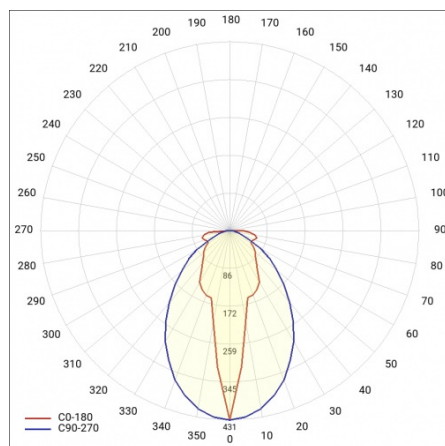

LINEA S LED 1176MM 12800LM 840 IP40 SA-L DALI (80W)

PODROBNÁ PRODUKTOVÁ KARTA

TABULKA TECHNICKÝCH PARAMETRŮ

Index:	848230	Materiál karoserie:	ocelový plech s povlakem
EAN:	5905963848230	Barva těla:	RAL9010
Zdroj světla:	LED	Stupeň těsnosti:	IP40
Jmenovitý výkon svítidla [W]:	80	Rozměry (V/Š/H/V) [mm]:	1176/53/26
Světelný tok svítidla [lm]:	12800	Montážní verze:	přisazené, závěsné
Rozsah napětí AC [V]:	198-264	Provozní teplota [°C]:	od -25 do +35
Frekvence [Hz]:	50-60	Počet kusů na paletě [ks]:	100
Světelná účinnost svítidla [lm/W]:	166	Čistá hmotnost [kg]:	1.600
Energetická třída:	B	Jmenovité napájecí napětí [V]:	220-240
Třída ochrany:	I	Přepětová ochrana [kV]:	1
Teplota barvy [K]:	4000	Typ difuzoru:	lentikulární panel
Index podání barev (Ra):	>80	Odolnost proti nárazu:	IK03
SDCM:	≤ 3	UGR (4H8H):	24
Životnost LED L70B50 [h]:	150000	Záruka [roky]:	5
Životnost LED L80B20 [h]:	100000	Certifikát CE:	172/2023
Úhel osvětlení [°]:	asymmetric left	Certifikace ENEC:	0331/ENEC/23
Životnost LED L90B10 [h]:	45000	HACCP:	852/2004
Typ vyzařování:	SA-L	Manuál:	Download PDF
Materiál difuzoru:	PC	Fotobiologická bezpečnost:	riziková skupina 1 (nízké riziko)
DIMM DALI:	ano	Plik LDT:	Download

SVĚTELNÁ KŘIVKA