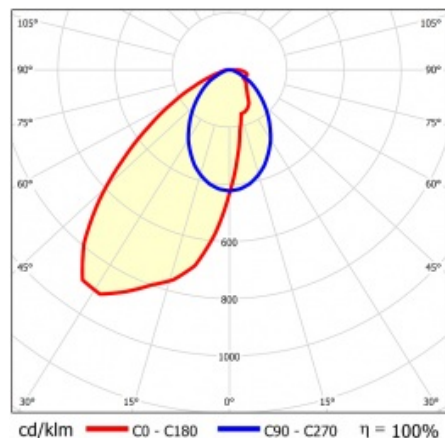

LINEA S LED 1176MM 12800LM 840 IP40 SA-L DALI (80W)

PODROBNÁ PRODUKTOVÁ KARTA

TABULKA TECHNICKÝCH PARAMETRŮ

Index:	848230	Barva těla:	RAL9010
EAN:	5905963848230	Rozměry (V/Š/H/V) [mm]:	1176/53/26
Zdroj světla:	LED	Stupeň těsnosti:	IP40
Jmenovitý výkon svítidla [W]:	80	Montážní verze:	přisazené, závěsné
Světelný tok svítidla [lm]:	12800	Provozní teplota [°C]:	od -25 do +35
Rozsah napětí AC [V]:	198-264	DIMM DALI:	ano
Frekvence [Hz]:	50-60	Počet kusů na paletě [ks]:	100
Světelná účinnost svítidla [lm/W]:	166	Čistá hmotnost [kg]:	1.600
Energetická třída:	B	Jmenovité napájecí napětí [V]:	220-240
Třída ochrany:	I	Přepětová ochrana [kV].:	1
Teplota barvy [K]:	4000	Typ difuzoru:	lentikulární panel
Index podání barev (Ra):	>80	Odolnost proti nárazu:	IK03
SDCM:	≤ 3	UGR (4H8H):	24
Životnost LED L70B50 [h]:	150000	Záruka [roky]:	5
Životnost LED L80B20 [h]:	100000	Certifikát CE:	172/2023
Životnost LED L90B10 [h] [h]:	45000	Certifikace ENEC:	0331/ENEC/23
Úhel osvětlení [°]:	asymmetric left	HACCP:	852/2004
Typ vyzařování:	SA-L	Manuál:	Download PDF
Materiál difuzoru:	PC	Fotobiologická bezpečnost:	riziková skupina 1 (nízké riziko)
Materiál karoserie:	ocelový plech s povlakem		

SVĚTELNÁ KŘIVKA