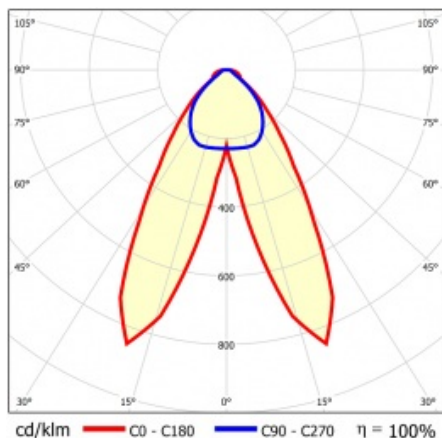

LINEA S LED 1176MM 12600LM 840 IP40 DAN (80W)

PODROBNÁ PRODUKTOVÁ KARTA

TABULKA TECHNICKÝCH PARAMETRŮ

Index:	850295	Materiál karoserie:	ocelový plech s povlakem
EAN:	5905963850295	Barva těla:	RAL9010
Zdroj světla:	LED	Rozměry (V/Š/H/V) [mm]:	1176/53/26
Jmenovitý výkon svítidla [W]:	80	Stupeň těsnosti:	IP40
Světelný tok svítidla [lm]:	12600	Montážní verze:	přisazené, závěsné
Rozsah napětí AC [V]:	198-264	Provozní teplota [°C]:	od -25 do +35
Frekvence [Hz]:	50-60	Počet kusů na paletě [ks]:	100
Světelná účinnost svítidla [lm/W]:	166	Čistá hmotnost [kg]:	1.500
Energetická třída:	B	Jmenovité napájecí napětí [V]:	220-240
Třída ochrany:	I	Přepětová ochrana [kV].:	1
Teplota barvy [K]:	4000	Typ difuzoru:	lentikulární panel
Index podání barev (Ra):	>80	Odolnost proti nárazu:	IK03
SDCM:	≤ 3	UGR (4H8H):	24
Životnost LED L70B50 [h]:	150000	Záruka [roky]:	5
Životnost LED L80B20 [h]:	100000	Certifikát CE:	172/2023
Životnost LED L90B10 [h] [h]:	45000	Certifikace ENEC:	0331/ENEC/23
Úhel osvětlení [°]:	butterfly	HACCP:	852/2004
Typ vyzařování:	DAN	Manuál:	Download PDF
Materiál difuzoru:	PC	Fotobiologická bezpečnost:	riziková skupina 1 (nízké riziko)

SVĚTELNÁ KŘIVKA