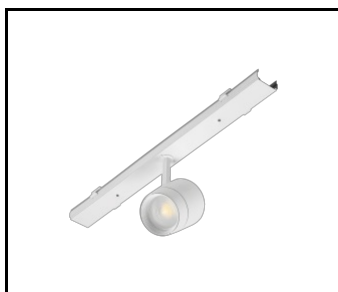

LINEA S LED 588mm AW DOT CS 2W
1h NM AT (981227)

LINEA S LED 588mm - 1xEXPO
ADJUST 2050lm DALI zoom 22-55st.
BÍLÁ 840 20W (981272)