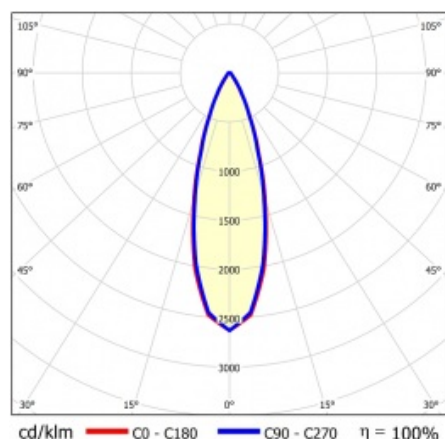

LINEA S LED 1176MM 11600LM 840 IP40 VN (71W)

PODROBNÁ PRODUKTOVÁ KARTA

TABULKA TECHNICKÝCH PARAMETRŮ

Index:	852626	Materiál karoserie:	ocelový plech s povlakem
EAN:	5905963852626	Barva těla:	RAL9010
Zdroj světla:	LED	Rozměry (V/Š/H/V) [mm]:	1176/67/50
Jmenovitý výkon svítidla [W]:	71	Stupeň těsnosti:	IP40
Světelný tok svítidla [lm]:	11600	Montážní verze:	přisazené, závěsné
Rozsah napětí AC [V]:	198-264	Provozní teplota [°C]:	od -25 do +35
Frekvence [Hz]:	50-60	Počet kusů na paletě [ks]:	100
Světelná účinnost svítidla [lm/W]:	166	Čistá hmotnost [kg]:	1.500
Energetická třída:	B	Jmenovité napájecí napětí [V]:	220-240
Třída ochrany:	I	Přepětová ochrana [kV].:	1
Teplota barvy [K]:	4000	Typ difuzoru:	lentikulární panel
Index podání barev (Ra):	>80	Odolnost proti nárazu:	IK03
SDCM:	≤ 3	UGR (4H8H):	23.6
Životnost LED L70B50 [h]:	150000	Záruka [roky]:	5
Životnost LED L80B20 [h]:	100000	Certifikát CE:	172/2023
Životnost LED L90B10 [h] [h]:	45000	Certifikace ENEC:	0331/ENEC/23
Úhel osvětlení [°]:	30	HACCP:	
Typ vyzařování:	VN	Manuál:	Download PDF
Materiál difuzoru:	PC	Fotobiologická bezpečnost:	riziková skupina 1 (nízké riziko)

SVĚTELNÁ KŘIVKA