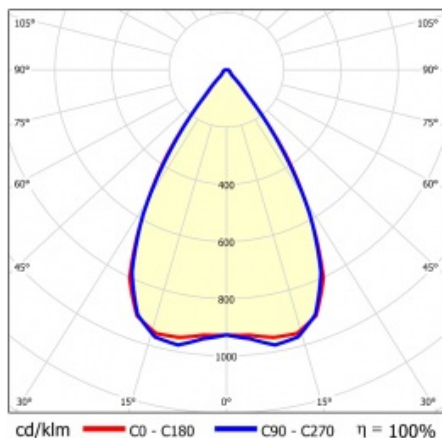

LINEA S LED 1176MM 11600LM 840 IP40 SN (71W)

PODROBNÁ PRODUKTOVÁ KARTA

TABULKA TECHNICKÝCH PARAMETRŮ

Index:	857263	Materiál karoserie:	ocelový plech s povlakem
EAN:	5905963857263	Barva těla:	RAL9010
Zdroj světla:	LED	Rozměry (V/Š/H/V) [mm]:	1176/53/26
Jmenovitý výkon svítidla [W]:	71	Stupeň těsnosti:	IP40
Světelný tok svítidla [lm]:	11600	Montážní verze:	přisazené, závěsné
Rozsah napětí AC [V]:	198-264	Provozní teplota [°C]:	od -25 do +35
Frekvence [Hz]:	50-60	Počet kusů na paletě [ks]:	100
Světelná účinnost svítidla [lm/W]:	166	Čistá hmotnost [kg]:	1.500
Energetická třída:	B	Jmenovité napájecí napětí [V]:	220-240
Třída ochrany:	I	Přepětová ochrana [kV].:	1
Teplota barvy [K]:	4000	Typ difuzoru:	lentikulární panel
Index podání barev (Ra):	>80	Odolnost proti nárazu:	IK03
SDCM:	≤ 3	UGR (4H8H):	23.6
Životnost LED L70B50 [h]:	150000	Záruka [roky]:	5
Životnost LED L80B20 [h]:	100000	Certifikát CE:	172/2023
Životnost LED L90B10 [h]:	45000	Certifikace ENEC:	0331/ENEC/23
Úhel osvětlení [°]:	65	HACCP:	852/2004
Typ vyzařování:	SN	Manuál:	Download PDF
Materiál difuzoru:	PC	Fotobiologická bezpečnost:	riziková skupina 1 (nízké riziko)

SVĚTELNÁ KŘIVKA