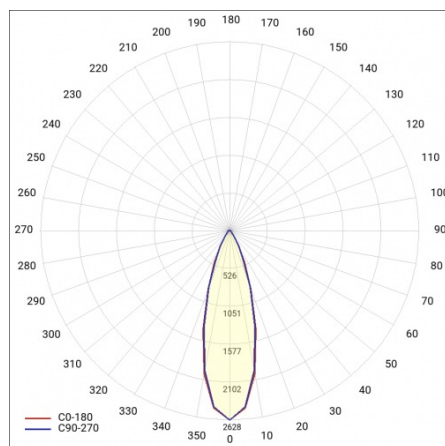

LINEA S LED 1764MM 9900LM 840 IP40 VN (63W)

FICHE DÉTAILLÉE DE PRODUIT

TABLEAU DES PARAMÈTRES TECHNIQUES

Référence:	852770	Matériau du corps:	tôle d'acier revêtue
EAN:	5905963852770	Couleur du corps:	RAL9010
Source de lumière:	LED	Degré d'étanchéité:	IP40
Puissance nominale du luminaire [W]:	63	Dimensions (H/L/P/S) [mm]:	1764/53/26
Flux lumineux du luminaire [lm]:	9900	Méthode de montage:	en saillie, en suspension
Plage de tension alternative [V]:	198-264	Température de travail [° C]:	de -25 à +35
Fréquence [Hz]:	50-60	Nombre de pièces sur une palette [pcs]:	100
Efficacité lumineuse du luminaire [lm / W]:	161	Poids net [kg]:	1.900
Classe énergétique:	B	Tension d'alimentation nominale [V]:	220-240
Classe de protection:	I	Protection contre les surtensions [kV]:	1
Température de couleur [K]:	4000	Type de diffuseur:	Panneau de lentilles
Indice de rendu des couleurs (Ra):	>80	Résistance aux chocs:	IK03
SDMC:	≤ 3	UGR (4H8H):	21.6
Durée de vie de la LED L70B50 [h]:	150000	Garantie [ans]:	5
Durée de vie de la LED L80B20 [h]:	100000	Certificat CE:	465/2023
Angle d'éclairage [°]:	30	Certificat ENEC:	0331/ENEC/23
Durée de vie de la LED L90B10 [h]:	45000	HACCP:	852/2004
Type de diffusion:	VN	Instructions d'installation:	Download PDF
Matériau du diffuseur:	PC	Sécurité photobiologique:	groupe de risque 1 (faible risque)
		Pliq LDT:	Download

COURBES LÉGÈRES