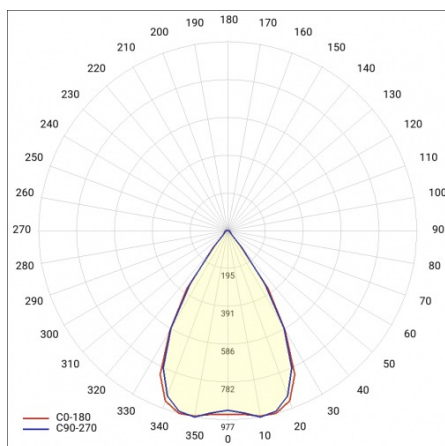

LINEA S LED 1764MM 9900LM 840 IP40 SN DALI (63W)

FICHE DÉTAILLÉE DE PRODUIT

TABLEAU DES PARAMÈTRES TECHNIQUES

Référence:	857638	Matériau du corps:	tôle d'acier revêtue
EAN:	5905963857638	Couleur du corps:	RAL9010
Source de lumière:	LED	Degré d'étanchéité:	IP40
Puissance nominale du luminaire [W]:	63	Dimensions (H/L/P/S) [mm]:	1764/53/26
Flux lumineux du luminaire [lm]:	9900	Méthode de montage:	en saillie, en suspension
Plage de tension alternative [V]:	198-264	Température de travail [° C]:	de -25 à +35
Fréquence [Hz]:	50-60	Nombre de pièces sur une palette [pcs]:	100
Efficacité lumineuse du luminaire [lm / W]:	161	Poids net [kg]:	2
Classe énergétique:	B	Tension d'alimentation nominale [V]:	220-240
Classe de protection:	I	Protection contre les surtensions [kV]:	1
Température de couleur [K]:	4000	Type de diffuseur:	Panneau de lentilles
Indice de rendu des couleurs (Ra):	>80	Résistance aux chocs:	IK03
SDMC:	≤ 3	UGR (4H8H):	21.6
Durée de vie de la LED L70B50 [h]:	150000	Garantie [ans]:	5
Durée de vie de la LED L80B20 [h]:	100000	Certificat CE:	465/2023
Angle d'éclairage [°]:	65	Certificat ENEC:	0331/ENEC/23
Durée de vie de la LED L90B10 [h]:	45000	HACCP:	852/2004
Type de diffusion:	SN	Instructions d'installation:	Download PDF
Matériau du diffuseur:	PC	Sécurité photobiologique:	groupe de risque 1 (faible risque)
DIMM DALI:	oui	Pliq LDT:	Download

COURBES LÉGÈRES