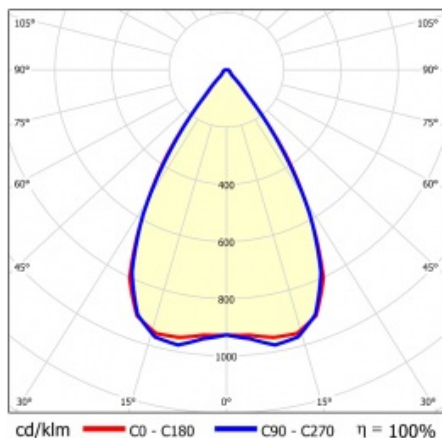

LINEA S LED 1764MM 9900LM 840 IP40 SN DALI (63W)

FICHE DÉTAILLÉE DE PRODUIT

TABLEAU DES PARAMÈTRES TECHNIQUES

Référence:	857638	Couleur du corps:	RAL9010
EAN:	5905963857638	Dimensions (H/L/P/S) [mm]:	1764/67/50
Source de lumière:	LED	Degré d'étanchéité:	IP40
Puissance nominale du luminaire [W]:	63	Méthode de montage:	en saillie, en suspension
Flux lumineux du luminaire [lm]:	9900	Température de travail [° C]:	de -25 à +35
Plage de tension alternative [V]:	198-264	DIMM DALI:	oui
Fréquence [Hz]:	50-60	Nombre de pièces sur une palette [pcs]:	100
Efficacité lumineuse du luminaire [lm / W]:	161	Poids net [kg]:	2
Classe énergétique:	B	Tension d'alimentation nominale [V]:	220-240
Classe de protection:	I	Protection contre les surtensions [kV]:	1
Température de couleur [K]:	4000	Type de diffuseur:	Panneau de lentilles
Indice de rendu des couleurs (Ra):	>80	Résistance aux chocs:	IK03
SDMC:	≤ 3	UGR (4H8H):	21.6
Durée de vie de la LED L70B50 [h]:	150000	Garantie [ans]:	5
Durée de vie de la LED L80B20 [h]:	100000	Certificat CE:	465/2023
Durée de vie de la LED L90B10 [h]:	45000	Certificat ENEC:	0331/ENEC/23
Angle d'éclairage [°]:	65	HACCP:	
Type de diffusion:	SN	Instructions d'installation:	Download PDF
Matériau du diffuseur:	PC	Sécurité photobiologique:	groupe de risque 1 (faible risque)
Matériau du corps:	tôle d'acier revêtue		

COURBES LÉGÈRES