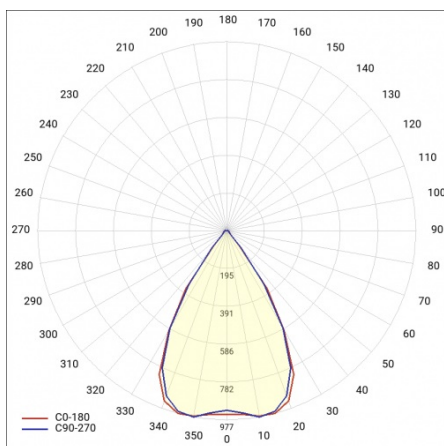

LINEA S LED 1764MM 9900LM 840 IP40 SN DALI (63W)

FICHE DÉTAILLÉE DE PRODUIT

TABLEAU DES PARAMÈTRES TECHNIQUES

Référence:	857638	Matériau du corps:	acier galvanisé
EAN:	5905963857638	Couleur du corps:	RAL9010
Source de lumière:	LED	Degré d'étanchéité:	IP40
Puissance nominale du luminaire [W]:	63	Dimensions (H/L/P/S) [mm]:	1764/53/26
Flux lumineux du luminaire [lm]:	9900	Méthode de montage:	en saillie, en suspension
Plage de tension alternative [V]:	198-264	Température de travail [° C]:	de -25 à +35
Fréquence [Hz]:	50-60	Nombre de pièces sur une palette [pcs]:	100
Efficacité lumineuse du luminaire [lm / W]:	161	Poids net [kg]:	2
Classe énergétique:	B	Tension d'alimentation nominale [V]:	220-240
Classe de protection:	I	Protection contre les surtensions [kV]:	1
Température de couleur [K]:	4000	Type de diffuseur:	Panneau de lentilles
Indice de rendu des couleurs (Ra):	>80	Résistance aux chocs:	IK03
SDMC:	≤ 3	UGR (4H8H):	21.6
Durée de vie de la LED L70B50 [h]:	150000	Garantie [ans]:	5
Durée de vie de la LED L80B20 [h]:	100000	Certificat CE:	465/2023
Angle d'éclairage [°]:	65	Certificat ENEC:	0331/ENEC/23
Durée de vie de la LED L90B10 [h]:	45000	HACCP:	852/2004
Type de diffusion:	SN	Instructions d'installation:	Download PDF
Matériau du diffuseur:	PC	Sécurité photobiologique:	groupe de risque 1 (faible risque)
DIMM DALI:	oui	Pliq LDT:	Download

COURBES LÉGÈRES