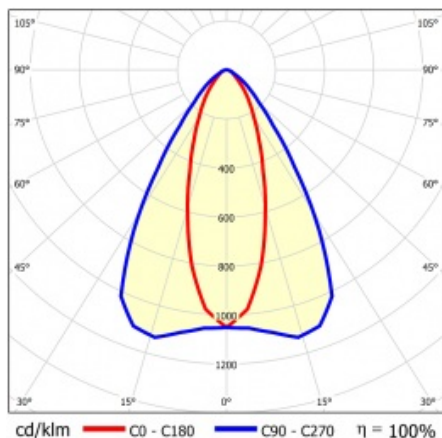

LINEA S LED 1764MM 9900LM 840 IP40 CN DALI (63W)

FICHE DÉTAILLÉE DE PRODUIT

TABLEAU DES PARAMÈTRES TECHNIQUES

Référence:	855313	Couleur du corps:	RAL9010
EAN:	5905963855313	Dimensions (H/L/P/S) [mm]:	1764/53/26
Source de lumière:	LED	Degré d'étanchéité:	IP40
Puissance nominale du luminaire [W]:	63	Méthode de montage:	en saillie, en suspension
Flux lumineux du luminaire [lm]:	9900	Température de travail [° C]:	de -25 à +35
Plage de tension alternative [V]:	198-264	DIMM DALI:	oui
Fréquence [Hz]:	50-60	Nombre de pièces sur une palette [pcs]:	100
Efficacité lumineuse du luminaire [lm / W]:	161	Poids net [kg]:	2
Classe énergétique:	B	Tension d'alimentation nominale [V]:	220-240
Classe de protection:	I	Protection contre les surtensions [kV]:	1
Température de couleur [K]:	4000	Type de diffuseur:	Panneau de lentilles
Indice de rendu des couleurs (Ra):	>80	Résistance aux chocs:	IK03
SDMC:	≤ 3	UGR (4H8H):	21.6
Durée de vie de la LED L70B50 [h]:	150000	Garantie [ans]:	5
Durée de vie de la LED L80B20 [h]:	100000	Certificat CE:	465/2023
Durée de vie de la LED L90B10 [h]:	45000	Certificat ENEC:	0331/ENEC/23
Angle d'éclairage [°]:	35/67	HACCP:	852/2004
Type de diffusion:	CN	Instructions d'installation:	Download PDF
Matériau du diffuseur:	PC	Sécurité photobiologique:	groupe de risque 1 (faible risque)
Matériau du corps:	tôle d'acier revêtue		

COURBES LÉGÈRES