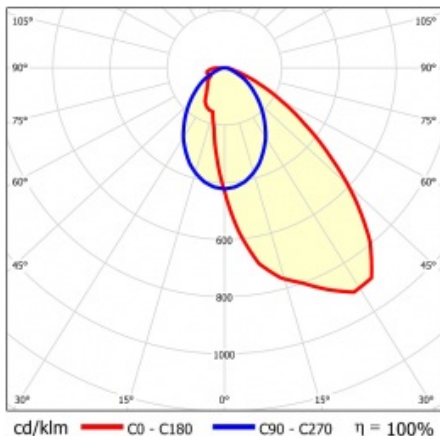

LINEA S LED 1764MM 9700LM 840 IP40 SA-R DALI (63W)

FICHE DÉTAILLÉE DE PRODUIT

TABLEAU DES PARAMÈTRES TECHNIQUES

Référence:	858512	Couleur du corps:	RAL9010
EAN:	5905963858512	Dimensions (H/L/P/S) [mm]:	1764/67/50
Source de lumière:	LED	Degré d'étanchéité:	IP40
Puissance nominale du luminaire [W]:	63	Méthode de montage:	en saillie, en suspension
Flux lumineux du luminaire [lm]:	9700	Température de travail [° C]:	de -25 à +35
Plage de tension alternative [V]:	198-264	DIMM DALI:	oui
Fréquence [Hz]:	50-60	Nombre de pièces sur une palette [pcs]:	100
Efficacité lumineuse du luminaire [lm / W]:	161	Poids net [kg]:	2
Classe énergétique:	B	Tension d'alimentation nominale [V]:	220-240
Classe de protection:	I	Protection contre les surtensions [kV]:	1
Température de couleur [K]:	4000	Type de diffuseur:	Panneau de lentilles
Indice de rendu des couleurs (Ra):	>80	Résistance aux chocs:	IK03
SDMC:	≤ 3	UGR (4H8H):	21.6
Durée de vie de la LED L70B50 [h]:	150000	Garantie [ans]:	5
Durée de vie de la LED L80B20 [h]:	100000	Certificat CE:	465/2023
Durée de vie de la LED L90B10 [h]:	45000	Certificat ENEC:	0331/ENEC/23
Angle d'éclairage [°]:	asymmetric right	HACCP:	
Type de diffusion:	SA-R	Instructions d'installation:	Download PDF
Matériau du diffuseur:	PC	Sécurité photobiologique:	groupe de risque 1 (faible risque)
Matériau du corps:	tôle d'acier revêtue		

COURBES LÉGÈRES