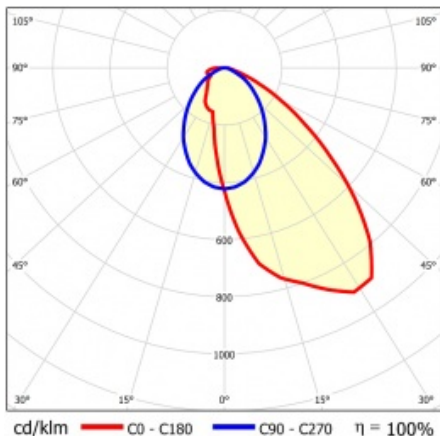

LINEA S LED 1764MM 9700LM 840 IP40 SA-R DALI (63W)

FICHE DÉTAILLÉE DE PRODUIT

TABLEAU DES PARAMÈTRES TECHNIQUES

Référence:	858512	Matériau du corps:	tôle d'acier revêtue
EAN:	5905963858512	Couleur du corps:	RAL9010
Source de lumière:	LED	Degré d'étanchéité:	IP40
Puissance nominale du luminaire [W]:	63	Dimensions (H/L/P/S) [mm]:	1764/53/26
Flux lumineux du luminaire [lm]:	9700	Méthode de montage:	en saillie, en suspension
Plage de tension alternative [V]:	198-264	Température de travail [° C]:	de -25 à +35
Fréquence [Hz]:	50-60	Nombre de pièces sur une palette [pcs]:	100
Efficacité lumineuse du luminaire [lm / W]:	161	Poids net [kg]:	2
Classe énergétique:	B	Tension d'alimentation nominale [V]:	220-240
Classe de protection:	I	Protection contre les surtensions [kV]:	1
Température de couleur [K]:	4000	Type de diffuseur:	Panneau de lentilles
Indice de rendu des couleurs (Ra):	>80	Résistance aux chocs:	IK03
SDMC:	≤ 3	UGR (4H8H):	21.6
Durée de vie de la LED L70B50 [h]:	150000	Garantie [ans]:	5
Durée de vie de la LED L80B20 [h]:	100000	Certificat CE:	465/2023
Angle d'éclairage [°]:	asymmetric right	Certificat ENEC:	0331/ENEC/23
Durée de vie de la LED L90B10 [h]:	45000	HACCP:	852/2004
Type de diffusion:	SA-R	Instructions d'installation:	Download PDF
Matériau du diffuseur:	PC	Sécurité photobiologique:	groupe de risque 1 (faible risque)
DIMM DALI:	oui		

COURBES LÉGÈRES