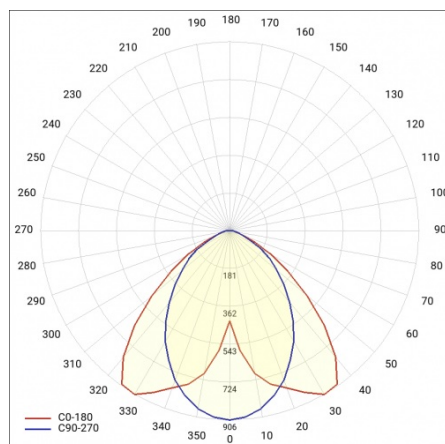

LINEA S LED 1764MM 9700LM 840 IP40 SA-R (63W)

FICHE DÉTAILLÉE DE PRODUIT

TABLEAU DES PARAMÈTRES TECHNIQUES

Référence:	858291	Matériau du corps:	tôle d'acier revêtue
EAN:	5905963858291	Couleur du corps:	RAL9010
Source de lumière:	LED	Degré d'étanchéité:	IP40
Puissance nominale du luminaire [W]:	63	Dimensions (H/L/P/S) [mm]:	1764/53/26
Flux lumineux du luminaire [lm]:	9700	Méthode de montage:	en saillie, en suspension
Plage de tension alternative [V]:	198-264	Température de travail [° C]:	de -25 à +35
Fréquence [Hz]:	50-60	Nombre de pièces sur une palette [pcs]:	100
Efficacité lumineuse du luminaire [lm / W]:	161	Poids net [kg]:	1.900
Classe énergétique:	B	Tension d'alimentation nominale [V]:	220-240
Classe de protection:	I	Protection contre les surtensions [kV]:	1
Température de couleur [K]:	4000	Type de diffuseur:	Panneau de lentilles
Indice de rendu des couleurs (Ra):	>80	Résistance aux chocs:	IK03
SDMC:	≤ 3	UGR (4H8H):	21.6
Durée de vie de la LED L70B50 [h]:	150000	Garantie [ans]:	5
Durée de vie de la LED L80B20 [h]:	100000	Certificat CE:	465/2023
Angle d'éclairage [°]:	asymmetric right	Certificat ENEC:	0331/ENEC/23
Durée de vie de la LED L90B10 [h]:	45000	HACCP:	852/2004
Type de diffusion:	SA-R	Instructions d'installation:	Download PDF
Matériau du diffuseur:	PC	Sécurité photobiologique:	groupe de risque 1 (faible risque)
		Pliq LDT:	Download

COURBES LÉGÈRES