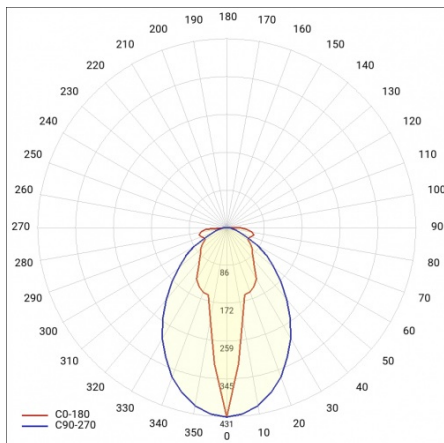

LINEA S LED 1764MM 9700LM 840 IP40 SA-L DALI (63W)

FICHE DÉTAILLÉE DE PRODUIT

TABLEAU DES PARAMÈTRES TECHNIQUES

Référence:	848353	Matériau du corps:	tôle d'acier revêtue
EAN:	5905963848353	Couleur du corps:	RAL9010
Source de lumière:	LED	Degré d'étanchéité:	IP40
Puissance nominale du luminaire [W]:	63	Dimensions (H/L/P/S) [mm]:	1764/53/26
Flux lumineux du luminaire [lm]:	9700	Méthode de montage:	en saillie, en suspension
Plage de tension alternative [V]:	198-264	Température de travail [° C]:	de -25 à +35
Fréquence [Hz]:	50-60	Nombre de pièces sur une palette [pcs]:	100
Efficacité lumineuse du luminaire [lm / W]:	161	Poids net [kg]:	2
Classe énergétique:	B	Tension d'alimentation nominale [V]:	220-240
Classe de protection:	I	Protection contre les surtensions [kV]:	1
Température de couleur [K]:	4000	Type de diffuseur:	Panneau de lentilles
Indice de rendu des couleurs (Ra):	>80	Résistance aux chocs:	IK03
SDMC:	≤ 3	UGR (4H8H):	21.6
Durée de vie de la LED L70B50 [h]:	150000	Garantie [ans]:	5
Durée de vie de la LED L80B20 [h]:	100000	Certificat CE:	465/2023
Angle d'éclairage [°]:	asymmetric left	Certificat ENEC:	0331/ENEC/23
Durée de vie de la LED L90B10 [h]:	45000	HACCP:	852/2004
Type de diffusion:	SA-L	Instructions d'installation:	Download PDF
Matériau du diffuseur:	PC	Sécurité photobiologique:	groupe de risque 1 (faible risque)
DIMM DALI:	oui	Pliq LDT:	Download

COURBES LÉGÈRES