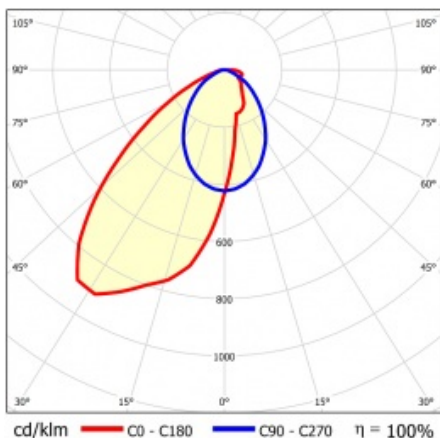

LINEA S LED 1764MM 9700LM 840 IP40 SA-L DALI (63W)

FICHE DÉTAILLÉE DE PRODUIT

TABLEAU DES PARAMÈTRES TECHNIQUES

Référence:	848353	Couleur du corps:	RAL9010
EAN:	5905963848353	Dimensions (H/L/P/S) [mm]:	1764/67/50
Source de lumière:	LED	Degré d'étanchéité:	IP40
Puissance nominale du luminaire [W]:	63	Méthode de montage:	en saillie, en suspension
Flux lumineux du luminaire [lm]:	9700	Température de travail [° C]:	de -25 à +35
Plage de tension alternative [V]:	198-264	DIMM DALI:	oui
Fréquence [Hz]:	50-60	Nombre de pièces sur une palette [pcs]:	100
Efficacité lumineuse du luminaire [lm / W]:	161	Poids net [kg]:	2
Classe énergétique:	B	Tension d'alimentation nominale [V]:	220-240
Classe de protection:	I	Protection contre les surtensions [kV]:	1
Température de couleur [K]:	4000	Type de diffuseur:	Panneau de lentilles
Indice de rendu des couleurs (Ra):	>80	Résistance aux chocs:	IK03
SDMC:	≤ 3	UGR (4H8H):	21.6
Durée de vie de la LED L70B50 [h]:	150000	Garantie [ans]:	5
Durée de vie de la LED L80B20 [h]:	100000	Certificat CE:	465/2023
Durée de vie de la LED L90B10 [h]:	45000	Certificat ENEC:	0331/ENEC/23
Angle d'éclairage [°]:	asymmetric left	HACCP:	
Type de diffusion:	SA-L	Instructions d'installation:	Download PDF
Matériau du diffuseur:	PC	Sécurité photobiologique:	groupe de risque 1 (faible risque)
Matériau du corps:	tôle d'acier revêtue		

COURBES LÉGÈRES