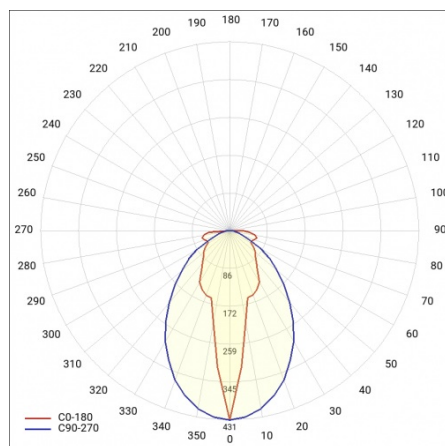

LINEA S LED 1764MM 9700LM 840 IP40 SA-L DALI (63W)

FICHE DÉTAILLÉE DE PRODUIT

TABLEAU DES PARAMÈTRES TECHNIQUES

Référence:	848353	Matériau du corps:	tôle d'acier revêtue
EAN:	5905963848353	Couleur du corps:	RAL9010
Source de lumière:	LED	Degré d'étanchéité:	IP40
Puissance nominale du luminaire [W]:	63	Dimensions (H/L/P/S) [mm]:	1764/53/26
Flux lumineux du luminaire [lm]:	9700	Méthode de montage:	en saillie, en suspension
Plage de tension alternative [V]:	198-264	Température de travail [° C]:	de -25 à +35
Fréquence [Hz]:	50-60	Nombre de pièces sur une palette [pcs]:	100
Efficacité lumineuse du luminaire [lm / W]:	161	Poids net [kg]:	2
Classe énergétique:	B	Tension d'alimentation nominale [V]:	220-240
Classe de protection:	I	Protection contre les surtensions [kV]:	1
Température de couleur [K]:	4000	Type de diffuseur:	Panneau de lentilles
Indice de rendu des couleurs (Ra):	>80	Résistance aux chocs:	IK03
SDMC:	≤ 3	UGR (4H8H):	21.6
Durée de vie de la LED L70B50 [h]:	150000	Garantie [ans]:	5
Durée de vie de la LED L80B20 [h]:	100000	Certificat CE:	465/2023
Angle d'éclairage [°]:	asymmetric left	Certificat ENEC:	0331/ENEC/23
Durée de vie de la LED L90B10 [h]:	45000	HACCP:	852/2004
Type de diffusion:	SA-L	Instructions d'installation:	Download PDF
Matériau du diffuseur:	PC	Sécurité photobiologique:	groupe de risque 1 (faible risque)
DIMM DALI:	oui	Pliq LDT:	Download

COURBES LÉGÈRES