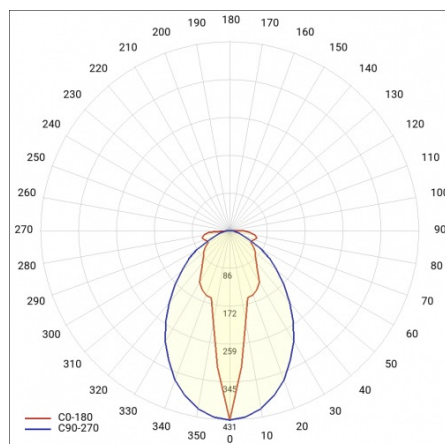

LINEA S LED 1764MM 9700LM 840 IP40 SA-L (63W)

FICHE DÉTAILLÉE DE PRODUIT

TABLEAU DES PARAMÈTRES TECHNIQUES

Référence:	848131	Matériau du corps:	tôle d'acier revêtue
EAN:	5905963848131	Couleur du corps:	RAL9010
Source de lumière:	LED	Degré d'étanchéité:	IP40
Puissance nominale du luminaire [W]:	63	Dimensions (H/L/P/S) [mm]:	1764/53/26
Flux lumineux du luminaire [lm]:	9700	Méthode de montage:	en saillie, en suspension
Plage de tension alternative [V]:	198-264	Température de travail [° C]:	de -25 à +35
Fréquence [Hz]:	50-60	Nombre de pièces sur une palette [pcs]:	100
Efficacité lumineuse du luminaire [lm / W]:	161	Poids net [kg]:	1.900
Classe énergétique:	B	Tension d'alimentation nominale [V]:	220-240
Classe de protection:	I	Protection contre les surtensions [kV]:	1
Température de couleur [K]:	4000	Type de diffuseur:	Panneau de lentilles
Indice de rendu des couleurs (Ra):	>80	Résistance aux chocs:	IK03
SDMC:	≤ 3	UGR (4H8H):	21.6
Durée de vie de la LED L70B50 [h]:	150000	Garantie [ans]:	5
Durée de vie de la LED L80B20 [h]:	100000	Certificat CE:	465/2023
Angle d'éclairage [°]:	asymmetric left	Certificat ENEC:	0331/ENEC/23
Durée de vie de la LED L90B10 [h]:	45000	HACCP:	852/2004
Type de diffusion:	SA-L	Instructions d'installation:	Download PDF
Matériau du diffuseur:	PC	Sécurité photobiologique:	groupe de risque 1 (faible risque)
		Pliq LDT:	Download

COURBES LÉGÈRES