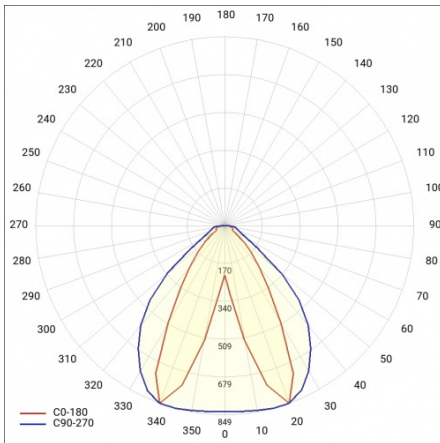

LINEA S LED 1764MM 9550LM 840 IP40 DAN (63W)

FICHE DÉTAILLÉE DE PRODUIT

TABLEAU DES PARAMÈTRES TECHNIQUES

Référence:	850455	Matériau du corps:	tôle d'acier revêtue
EAN:	5905963850455	Couleur du corps:	RAL9010
Source de lumière:	LED	Degré d'étanchéité:	IP40
Puissance nominale du luminaire [W]:	63	Dimensions (H/L/P/S) [mm]:	1764/53/26
Flux lumineux du luminaire [lm]:	9550	Méthode de montage:	en saillie, en suspension
Plage de tension alternative [V]:	198-264	Température de travail [° C]:	de -25 à +35
Fréquence [Hz]:	50-60	Nombre de pièces sur une palette [pcs]:	100
Efficacité lumineuse du luminaire [lm / W]:	161	Poids net [kg]:	1.900
Classe énergétique:	B	Tension d'alimentation nominale [V]:	220-240
Classe de protection:	I	Protection contre les surtensions [kV]:	1
Température de couleur [K]:	4000	Type de diffuseur:	Panneau de lentilles
Indice de rendu des couleurs (Ra):	>80	Résistance aux chocs:	IK03
SDMC:	≤ 3	UGR (4H8H):	21.6
Durée de vie de la LED L70B50 [h]:	150000	Garantie [ans]:	5
Durée de vie de la LED L80B20 [h]:	100000	Certificat CE:	465/2023
Angle d'éclairage [°]:	butterfly	Certificat ENEC:	0331/ENEC/23
Durée de vie de la LED L90B10 [h]:	45000	HACCP:	852/2004
Type de diffusion:	DAN	Instructions d'installation:	Download PDF
Matériau du diffuseur:	PC	Sécurité photobiologique:	groupe de risque 1 (faible risque)
		Pliq LDT:	Download

COURBES LÉGÈRES