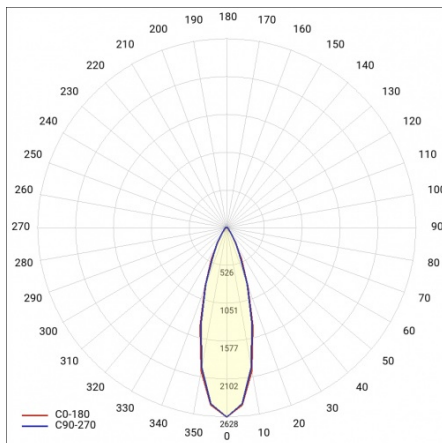

LINEA S LED 1764MM 8350LM 840 IP40 VN DALI (47W)

FICHE DÉTAILLÉE DE PRODUIT

TABLEAU DES PARAMÈTRES TECHNIQUES

Référence:	853005	Matériau du corps:	tôle d'acier revêtue
EAN:	5905963853005	Couleur du corps:	RAL9010
Source de lumière:	LED	Degré d'étanchéité:	IP40
Puissance nominale du luminaire [W]:	47	Dimensions (H/L/P/S) [mm]:	1764/53/26
Flux lumineux du luminaire [lm]:	8350	Méthode de montage:	en saillie, en suspension
Plage de tension alternative [V]:	198-264	Température de travail [° C]:	de -25 à +35
Fréquence [Hz]:	50-60	Nombre de pièces sur une palette [pcs]:	100
Efficacité lumineuse du luminaire [lm / W]:	181	Poids net [kg]:	2
Classe énergétique:	A	Tension d'alimentation nominale [V]:	220-240
Classe de protection:	I	Protection contre les surtensions [kV]:	1
Température de couleur [K]:	4000	Type de diffuseur:	Panneau de lentilles
Indice de rendu des couleurs (Ra):	>80	Résistance aux chocs:	IK03
SDMC:	≤ 3	UGR (4H8H):	20.5
Durée de vie de la LED L70B50 [h]:	150000	Garantie [ans]:	5
Durée de vie de la LED L80B20 [h]:	100000	Certificat CE:	465/2023
Angle d'éclairage [°]:	30	Certificat ENEC:	0331/ENEC/23
Durée de vie de la LED L90B10 [h]:	45000	HACCP:	852/2004
Type de diffusion:	VN	Instructions d'installation:	Download PDF
Matériau du diffuseur:	PC	Sécurité photobiologique:	groupe de risque 1 (faible risque)
DIMM DALI:	oui	Pliq LDT:	Download

COURBES LÉGÈRES