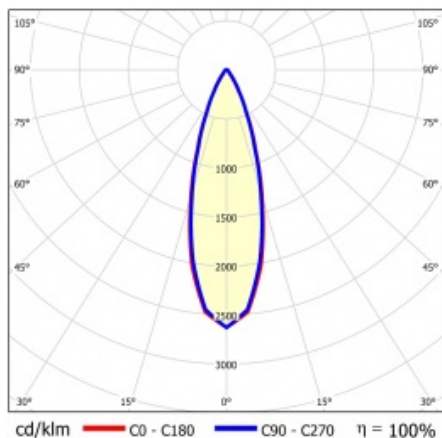

LINEA S LED 1764MM 8350LM 840 IP40 VN DALI (47W)

FICHE DÉTAILLÉE DE PRODUIT

TABLEAU DES PARAMÈTRES TECHNIQUES

Référence:	853005	Couleur du corps:	RAL9010
EAN:	5905963853005	Dimensions (H/L/P/S) [mm]:	1764/53/26
Source de lumière:	LED	Degré d'étanchéité:	IP40
Puissance nominale du luminaire [W]:	47	Méthode de montage:	en saillie, en suspension
Flux lumineux du luminaire [lm]:	8350	Température de travail [° C]:	de -25 à +35
Plage de tension alternative [V]:	198-264	DIMM DALI:	oui
Fréquence [Hz]:	50-60	Nombre de pièces sur une palette [pcs]:	100
Efficacité lumineuse du luminaire [lm / W]:	181	Poids net [kg]:	2
Classe énergétique:	A	Tension d'alimentation nominale [V]:	220-240
Classe de protection:	I	Protection contre les surtensions [kV]:	1
Température de couleur [K]:	4000	Type de diffuseur:	Panneau de lentilles
Indice de rendu des couleurs (Ra):	>80	Résistance aux chocs:	IK03
SDMC:	≤ 3	UGR (4H8H):	20.5
Durée de vie de la LED L70B50 [h]:	150000	Garantie [ans]:	5
Durée de vie de la LED L80B20 [h]:	100000	Certificat CE:	465/2023
Durée de vie de la LED L90B10 [h]:	45000	Certificat ENEC:	0331/ENEC/23
Angle d'éclairage [°]:	30	HACCP:	852/2004
Type de diffusion:	VN	Instructions d'installation:	Download PDF
Matériau du diffuseur:	PC	Sécurité photobiologique:	groupe de risque 1 (faible risque)
Matériau du corps:	tôle d'acier revêtue		

COURBES LÉGÈRES