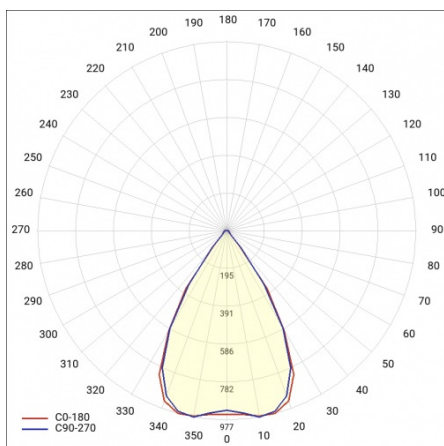

LINEA S LED 1764MM 8350LM 840 IP40 SN DALI (47W)

FICHE DÉTAILLÉE DE PRODUIT

TABLEAU DES PARAMÈTRES TECHNIQUES

Référence:	857645	Matériau du corps:	tôle d'acier revêtue
EAN:	5905963857645	Couleur du corps:	RAL9010
Source de lumière:	LED	Degré d'étanchéité:	IP40
Puissance nominale du luminaire [W]:	47	Dimensions (H/L/P/S) [mm]:	1764/53/26
Flux lumineux du luminaire [lm]:	8350	Méthode de montage:	en saillie, en suspension
Plage de tension alternative [V]:	198-264	Température de travail [° C]:	de -25 à +35
Fréquence [Hz]:	50-60	Nombre de pièces sur une palette [pcs]:	100
Efficacité lumineuse du luminaire [lm / W]:	181	Poids net [kg]:	2
Classe énergétique:	A	Tension d'alimentation nominale [V]:	220-240
Classe de protection:	I	Protection contre les surtensions [kV]:	1
Température de couleur [K]:	4000	Type de diffuseur:	Panneau de lentilles
Indice de rendu des couleurs (Ra):	>80	Résistance aux chocs:	IK03
SDMC:	≤ 3	UGR (4H8H):	20.5
Durée de vie de la LED L70B50 [h]:	150000	Garantie [ans]:	5
Durée de vie de la LED L80B20 [h]:	100000	Certificat CE:	465/2023
Angle d'éclairage [°]:	65	Certificat ENEC:	0331/ENEC/23
Durée de vie de la LED L90B10 [h]:	45000	HACCP:	852/2004
Type de diffusion:	SN	Instructions d'installation:	Download PDF
Matériau du diffuseur:	PC	Sécurité photobiologique:	groupe de risque 1 (faible risque)
DIMM DALI:	oui	Pliq LDT:	Download

COURBES LÉGÈRES