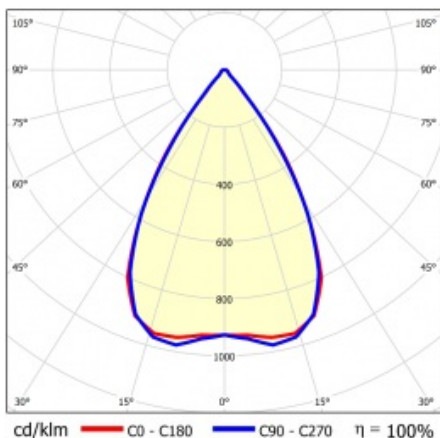

LINEA S LED 1764MM 8350LM 840 IP40 SN DALI (47W)

FICHE DÉTAILLÉE DE PRODUIT

TABLEAU DES PARAMÈTRES TECHNIQUES

Référence:	857645	Couleur du corps:	RAL9010
EAN:	5905963857645	Dimensions (H/L/P/S) [mm]:	1764/67/50
Source de lumière:	LED	Degré d'étanchéité:	IP40
Puissance nominale du luminaire [W]:	47	Méthode de montage:	en saillie, en suspension
Flux lumineux du luminaire [lm]:	8350	Température de travail [° C]:	de -25 à +35
Plage de tension alternative [V]:	198-264	DIMM DALI:	oui
Fréquence [Hz]:	50-60	Nombre de pièces sur une palette [pcs]:	100
Efficacité lumineuse du luminaire [lm / W]:	181	Poids net [kg]:	2
Classe énergétique:	A	Tension d'alimentation nominale [V]:	220-240
Classe de protection:	I	Protection contre les surtensions [kV]:	1
Température de couleur [K]:	4000	Type de diffuseur:	Panneau de lentilles
Indice de rendu des couleurs (Ra):	>80	Résistance aux chocs:	IK03
SDMC:	≤ 3	UGR (4H8H):	20.5
Durée de vie de la LED L70B50 [h]:	150000	Garantie [ans]:	5
Durée de vie de la LED L80B20 [h]:	100000	Certificat CE:	465/2023
Durée de vie de la LED L90B10 [h]:	45000	Certificat ENEC:	0331/ENEC/23
Angle d'éclairage [°]:	65	HACCP:	
Type de diffusion:	SN	Instructions d'installation:	Download PDF
Matériau du diffuseur:	PC	Sécurité photobiologique:	groupe de risque 1 (faible risque)
Matériau du corps:	tôle d'acier revêtue		

COURBES LÉGÈRES