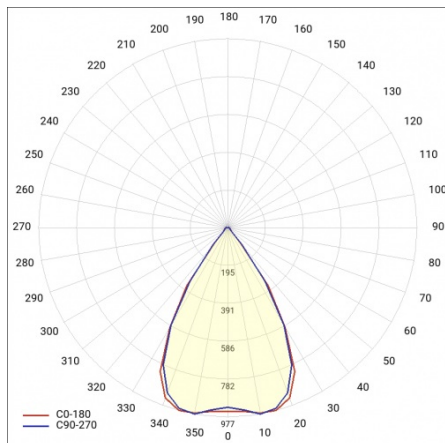

LINEA S LED 1764MM 8350LM 840 IP40 SN DALI (47W)

FICHE DÉTAILLÉE DE PRODUIT

TABLEAU DES PARAMÈTRES TECHNIQUES

Référence:	857645	Matériau du corps:	tôle d'acier revêtue
EAN:	5905963857645	Couleur du corps:	RAL9010
Source de lumière:	LED	Degré d'étanchéité:	IP40
Puissance nominale du luminaire [W]:	47	Dimensions (H/L/P/S) [mm]:	1764/53/26
Flux lumineux du luminaire [lm]:	8350	Méthode de montage:	en saillie, en suspension
Plage de tension alternative [V]:	198-264	Température de travail [° C]:	de -25 à +35
Fréquence [Hz]:	50-60	Nombre de pièces sur une palette [pcs]:	100
Efficacité lumineuse du luminaire [lm / W]:	181	Poids net [kg]:	2
Classe énergétique:	A	Tension d'alimentation nominale [V]:	220-240
Classe de protection:	I	Protection contre les surtensions [kV]:	1
Température de couleur [K]:	4000	Type de diffuseur:	Panneau de lentilles
Indice de rendu des couleurs (Ra):	>80	Résistance aux chocs:	IK03
SDMC:	≤ 3	UGR (4H8H):	20.5
Durée de vie de la LED L70B50 [h]:	150000	Garantie [ans]:	5
Durée de vie de la LED L80B20 [h]:	100000	Certificat CE:	465/2023
Angle d'éclairage [°]:	65	Certificat ENEC:	0331/ENEC/23
Durée de vie de la LED L90B10 [h]:	45000	HACCP:	852/2004
Type de diffusion:	SN	Instructions d'installation:	Download PDF
Matériau du diffuseur:	PC	Sécurité photobiologique:	groupe de risque 1 (faible risque)
DIMM DALI:	oui	Pliq LDT:	Download

COURBES LÉGÈRES