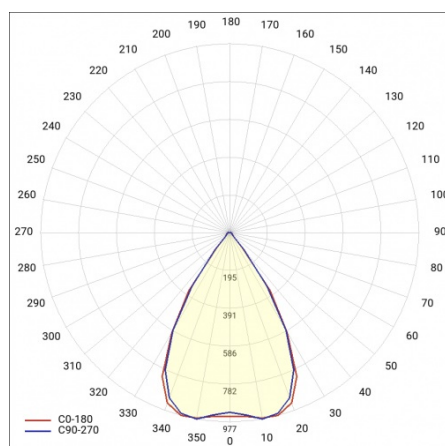

LINEA S LED 1764MM 8350LM 840 IP40 SN (47W)

FICHE DÉTAILLÉE DE PRODUIT

TABLEAU DES PARAMÈTRES TECHNIQUES

Référence:	857423	Matériau du corps:	tôle d'acier revêtue
EAN:	5905963857423	Couleur du corps:	RAL9010
Source de lumière:	LED	Degré d'étanchéité:	IP40
Puissance nominale du luminaire [W]:	47	Dimensions (H/L/P/S) [mm]:	1764/53/26
Flux lumineux du luminaire [lm]:	8350	Méthode de montage:	en saillie, en suspension
Plage de tension alternative [V]:	198-264	Température de travail [° C]:	de -25 à +35
Fréquence [Hz]:	50-60	Nombre de pièces sur une palette [pcs]:	100
Efficacité lumineuse du luminaire [lm / W]:	181	Poids net [kg]:	1.900
Classe énergétique:	A	Tension d'alimentation nominale [V]:	220-240
Classe de protection:	I	Protection contre les surtensions [kV]:	1
Température de couleur [K]:	4000	Type de diffuseur:	Panneau de lentilles
Indice de rendu des couleurs (Ra):	>80	Résistance aux chocs:	IK03
SDMC:	≤ 3	UGR (4H8H):	20.5
Durée de vie de la LED L70B50 [h]:	150000	Garantie [ans]:	5
Durée de vie de la LED L80B20 [h]:	100000	Certificat CE:	465/2023
Angle d'éclairage [°]:	65	Certificat ENEC:	0331/ENEC/23
Durée de vie de la LED L90B10 [h]:	45000	HACCP:	852/2004
Type de diffusion:	SN	Instructions d'installation:	Download PDF
Matériau du diffuseur:	PC	Sécurité photobiologique:	groupe de risque 1 (faible risque)
		Pliq LDT:	Download

COURBES LÉGÈRES