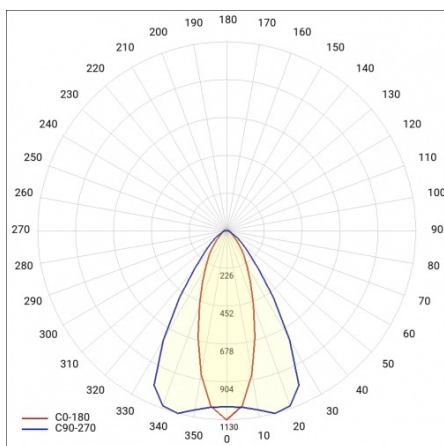

LINEA S LED 1764MM 8350LM 840 IP40 CN DALI (47W)

FICHE DÉTAILLÉE DE PRODUIT

TABLEAU DES PARAMÈTRES TECHNIQUES

Référence:	855320	Matériau du corps:	tôle d'acier revêtue
EAN:	5905963855320	Couleur du corps:	RAL9010
Source de lumière:	LED	Degré d'étanchéité:	IP40
Puissance nominale du luminaire [W]:	47	Dimensions (H/L/P/S) [mm]:	1764/53/26
Flux lumineux du luminaire [lm]:	8350	Méthode de montage:	en saillie, en suspension
Plage de tension alternative [V]:	198-264	Température de travail [° C]:	de -25 à +35
Fréquence [Hz]:	50-60	Nombre de pièces sur une palette [pcs]:	100
Efficacité lumineuse du luminaire [lm / W]:	181	Poids net [kg]:	2
Classe énergétique:	A	Tension d'alimentation nominale [V]:	220-240
Classe de protection:	I	Protection contre les surtensions [kV]:	1
Température de couleur [K]:	4000	Type de diffuseur:	Panneau de lentilles
Indice de rendu des couleurs (Ra):	>80	Résistance aux chocs:	IK03
SDMC:	≤ 3	UGR (4H8H):	20.5
Durée de vie de la LED L70B50 [h]:	150000	Garantie [ans]:	5
Durée de vie de la LED L80B20 [h]:	100000	Certificat CE:	465/2023
Angle d'éclairage [°]:	35/67	Certificat ENEC:	0331/ENEC/23
Durée de vie de la LED L90B10 [h]:	45000	HACCP:	852/2004
Type de diffusion:	CN	Instructions d'installation:	Download PDF
Matériau du diffuseur:	PC	Sécurité photobiologique:	groupe de risque 1 (faible risque)
DIMM DALI:	oui	Pliq LDT:	Download

COURBES LÉGÈRES