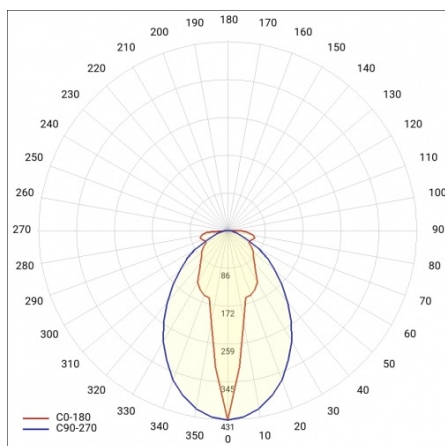

LINEA S LED 1764MM 8200LM 840 IP40 SA-L DALI (47W)

FICHE DÉTAILLÉE DE PRODUIT

TABLEAU DES PARAMÈTRES TECHNIQUES

Référence:	848360	Matériau du corps:	acier galvanisé
EAN:	5905963848360	Couleur du corps:	RAL9010
Source de lumière:	LED	Degré d'étanchéité:	IP40
Puissance nominale du luminaire [W]:	47	Dimensions (H/L/P/S) [mm]:	1764/53/26
Flux lumineux du luminaire [lm]:	8200	Méthode de montage:	en saillie, en suspension
Plage de tension alternative [V]:	198-264	Température de travail [° C]:	de -25 à +35
Fréquence [Hz]:	50-60	Nombre de pièces sur une palette [pcs]:	100
Efficacité lumineuse du luminaire [lm / W]:	181	Poids net [kg]:	2
Classe énergétique:	A	Tension d'alimentation nominale [V]:	220-240
Classe de protection:	I	Protection contre les surtensions [kV]:	1
Température de couleur [K]:	4000	Type de diffuseur:	Panneau de lentilles
Indice de rendu des couleurs (Ra):	>80	Résistance aux chocs:	IK03
SDMC:	≤ 3	UGR (4H8H):	20.5
Durée de vie de la LED L70B50 [h]:	150000	Garantie [ans]:	5
Durée de vie de la LED L80B20 [h]:	100000	Certificat CE:	465/2023
Angle d'éclairage [°]:	asymmetric left	Certificat ENEC:	0331/ENEC/23
Durée de vie de la LED L90B10 [h]:	45000	HACCP:	852/2004
Type de diffusion:	SA-L	Instructions d'installation:	Download PDF
Matériau du diffuseur:	PC	Sécurité photobiologique:	groupe de risque 1 (faible risque)
DIMM DALI:	oui	Pliq LDT:	Download

COURBES LÉGÈRES