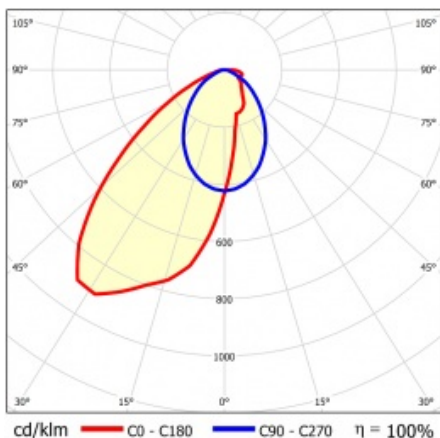

LINEA S LED 1764MM 8200LM 840 IP40 SA-L DALI (47W)

FICHE DÉTAILLÉE DE PRODUIT

TABLEAU DES PARAMÈTRES TECHNIQUES

Référence:	848360	Couleur du corps:	RAL9010
EAN:	5905963848360	Dimensions (H/L/P/S) [mm]:	1764/67/50
Source de lumière:	LED	Degré d'étanchéité:	IP40
Puissance nominale du luminaire [W]:	47	Méthode de montage:	en saillie, en suspension
Flux lumineux du luminaire [lm]:	8200	Température de travail [° C]:	de -25 à +35
Plage de tension alternative [V]:	198-264	DIMM DALI:	oui
Fréquence [Hz]:	50-60	Nombre de pièces sur une palette [pcs]:	100
Efficacité lumineuse du luminaire [lm / W]:	181	Poids net [kg]:	2
Classe énergétique:	A	Tension d'alimentation nominale [V]:	220-240
Classe de protection:	I	Protection contre les surtensions [kV]:	1
Température de couleur [K]:	4000	Type de diffuseur:	Panneau de lentilles
Indice de rendu des couleurs (Ra):	>80	Résistance aux chocs:	IK03
SDMC:	≤ 3	UGR (4H8H):	20.5
Durée de vie de la LED L70B50 [h]:	150000	Garantie [ans]:	5
Durée de vie de la LED L80B20 [h]:	100000	Certificat CE:	465/2023
Durée de vie de la LED L90B10 [h]:	45000	Certificat ENEC:	0331/ENEC/23
Angle d'éclairage [°]:	asymmetric left	HACCP:	
Type de diffusion:	SA-L	Instructions d'installation:	Download PDF
Matériau du diffuseur:	PC	Sécurité photobiologique:	groupe de risque 1 (faible risque)
Matériau du corps:	tôle d'acier revêtue		

COURBES LÉGÈRES