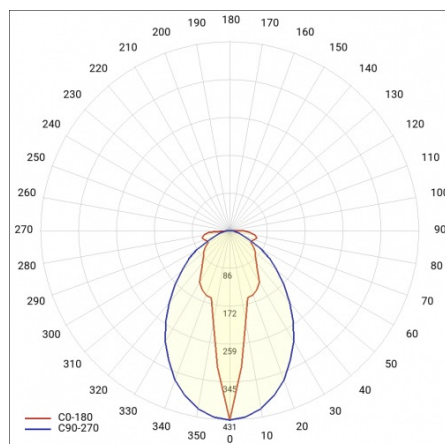

LINEA S LED 1764MM 8200LM 840 IP40 SA-L (47W)

FICHE DÉTAILLÉE DE PRODUIT

TABLEAU DES PARAMÈTRES TECHNIQUES

Référence:	848148	Matériau du corps:	tôle d'acier revêtue
EAN:	5905963848148	Couleur du corps:	RAL9010
Source de lumière:	LED	Degré d'étanchéité:	IP40
Puissance nominale du luminaire [W]:	47	Dimensions (H/L/P/S) [mm]:	1764/53/26
Flux lumineux du luminaire [lm]:	8200	Méthode de montage:	en saillie, en suspension
Plage de tension alternative [V]:	198-264	Température de travail [° C]:	de -25 à +35
Fréquence [Hz]:	50-60	Nombre de pièces sur une palette [pcs]:	100
Efficacité lumineuse du luminaire [lm / W]:	181	Poids net [kg]:	1.900
Classe énergétique:	A	Tension d'alimentation nominale [V]:	220-240
Classe de protection:	I	Protection contre les surtensions [kV]:	1
Température de couleur [K]:	4000	Type de diffuseur:	Panneau de lentilles
Indice de rendu des couleurs (Ra):	>80	Résistance aux chocs:	IK03
SDMC:	≤ 3	UGR (4H8H):	20.5
Durée de vie de la LED L70B50 [h]:	150000	Garantie [ans]:	5
Durée de vie de la LED L80B20 [h]:	100000	Certificat CE:	465/2023
Angle d'éclairage [°]:	asymmetric left	Certificat ENEC:	0331/ENEC/23
Durée de vie de la LED L90B10 [h]:	45000	HACCP:	852/2004
Type de diffusion:	SA-L	Instructions d'installation:	Download PDF
Matériau du diffuseur:	PC	Sécurité photobiologique:	groupe de risque 1 (faible risque)
		Pliq LDT:	Download

COURBES LÉGÈRES