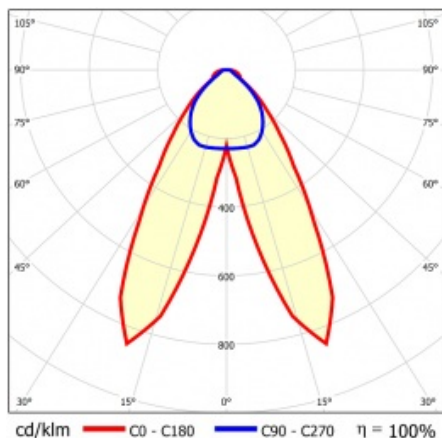

LINEA S LED 1764MM 8050LM 840 IP40 DAN DALI (47W)

FICHE DÉTAILLÉE DE PRODUIT

TABLEAU DES PARAMÈTRES TECHNIQUES

Référence:	850684	Couleur du corps:	RAL9010
EAN:	5905963850684	Dimensions (H/L/P/S) [mm]:	1764/67/50
Source de lumière:	LED	Degré d'étanchéité:	IP40
Puissance nominale du luminaire [W]:	47	Méthode de montage:	en saillie, en suspension
Flux lumineux du luminaire [lm]:	8050	Température de travail [° C]:	de -25 à +35
Plage de tension alternative [V]:	198-264	DIMM DALI:	oui
Fréquence [Hz]:	50-60	Nombre de pièces sur une palette [pcs]:	100
Efficacité lumineuse du luminaire [lm / W]:	181	Poids net [kg]:	2
Classe énergétique:	A	Tension d'alimentation nominale [V]:	220-240
Classe de protection:	I	Protection contre les surtensions [kV]:	1
Température de couleur [K]:	4000	Type de diffuseur:	Panneau de lentilles
Indice de rendu des couleurs (Ra):	>80	Résistance aux chocs:	IK03
SDMC:	≤ 3	UGR (4H8H):	20.5
Durée de vie de la LED L70B50 [h]:	150000	Garantie [ans]:	5
Durée de vie de la LED L80B20 [h]:	100000	Certificat CE:	465/2023
Durée de vie de la LED L90B10 [h]:	45000	Certificat ENEC:	0331/ENEC/23
Angle d'éclairage [°]:	butterfly	HACCP:	852/2004
Type de diffusion:	DAN	Instructions d'installation:	Download PDF
Matériau du diffuseur:	PC	Sécurité photobiologique:	groupe de risque 1 (faible risque)
Matériau du corps:	tôle d'acier revêtue		

COURBES LÉGÈRES