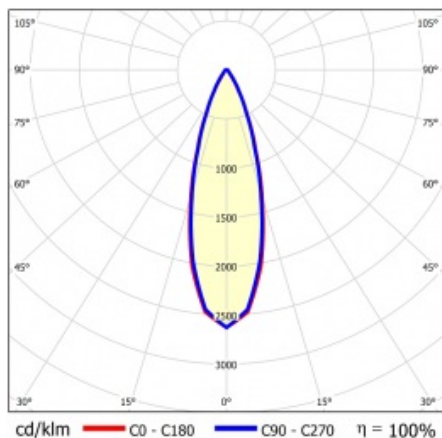

LINEA S LED 1764MM 5500LM 840 IP40 VN DALI (34W)

FICHE DÉTAILLÉE DE PRODUIT

TABLEAU DES PARAMÈTRES TECHNIQUES

Référence:	853012	Couleur du corps:	RAL9010
EAN:	5905963853012	Dimensions (H/L/P/S) [mm]:	1764/67/50
Source de lumière:	LED	Degré d'étanchéité:	IP40
Puissance nominale du luminaire [W]:	34	Méthode de montage:	en saillie, en suspension
Flux lumineux du luminaire [lm]:	5500	Température de travail [° C]:	de -25 à +35
Plage de tension alternative [V]:	198-264	DIMM DALI:	oui
Fréquence [Hz]:	50-60	Nombre de pièces sur une palette [pcs]:	100
Efficacité lumineuse du luminaire [lm / W]:	163	Poids net [kg]:	2
Classe énergétique:	B	Tension d'alimentation nominale [V]:	220-240
Classe de protection:	I	Protection contre les surtensions [kV]:	1
Température de couleur [K]:	4000	Type de diffuseur:	Panneau de lentilles
Indice de rendu des couleurs (Ra):	>80	Résistance aux chocs:	IK03
SDMC:	≤ 3	UGR (4H8H):	19.6
Durée de vie de la LED L70B50 [h]:	150000	Garantie [ans]:	5
Durée de vie de la LED L80B20 [h]:	100000	Certificat CE:	465/2023
Durée de vie de la LED L90B10 [h]:	45000	Certificat ENEC:	0331/ENEC/23
Angle d'éclairage [°]:	30	HACCP:	
Type de diffusion:	VN	Instructions d'installation:	Download PDF
Matériau du diffuseur:	PC	Sécurité photobiologique:	groupe de risque 1 (faible risque)
Matériau du corps:	tôle d'acier revêtue		

COURBES LÉGÈRES