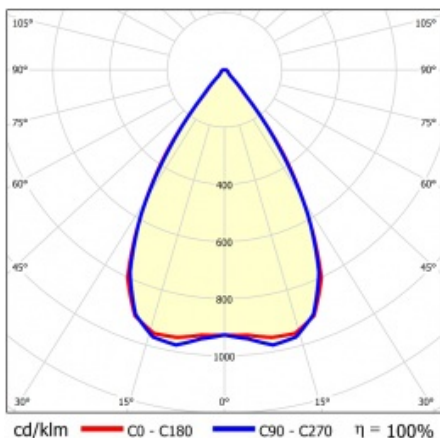

LINEA S LED 1764MM 5500LM 840 IP40 SN DALI (34W)

FICHE DÉTAILLÉE DE PRODUIT

TABLEAU DES PARAMÈTRES TECHNIQUES

Référence:	857652	Couleur du corps:	RAL9010
EAN:	5905963857652	Dimensions (H/L/P/S) [mm]:	1764/53/26
Source de lumière:	LED	Degré d'étanchéité:	IP40
Puissance nominale du luminaire [W]:	34	Méthode de montage:	en saillie, en suspension
Flux lumineux du luminaire [lm]:	5500	Température de travail [° C]:	de -25 à +35
Plage de tension alternative [V]:	198-264	DIMM DALI:	oui
Fréquence [Hz]:	50-60	Nombre de pièces sur une palette [pcs]:	100
Efficacité lumineuse du luminaire [lm / W]:	163	Poids net [kg]:	2
Classe énergétique:	B	Tension d'alimentation nominale [V]:	220-240
Classe de protection:	I	Protection contre les surtensions [kV]:	1
Température de couleur [K]:	4000	Type de diffuseur:	Panneau de lentilles
Indice de rendu des couleurs (Ra):	>80	Résistance aux chocs:	IK03
SDMC:	≤ 3	UGR (4H8H):	19.6
Durée de vie de la LED L70B50 [h]:	150000	Garantie [ans]:	5
Durée de vie de la LED L80B20 [h]:	100000	Certificat CE:	465/2023
Durée de vie de la LED L90B10 [h]:	45000	Certificat ENEC:	0331/ENEC/23
Angle d'éclairage [°]:	65	HACCP:	852/2004
Type de diffusion:	SN	Instructions d'installation:	Download PDF
Matériau du diffuseur:	PC	Sécurité photobiologique:	groupe de risque 1 (faible risque)
Matériau du corps:	tôle d'acier revêtue		

COURBES LÉGÈRES