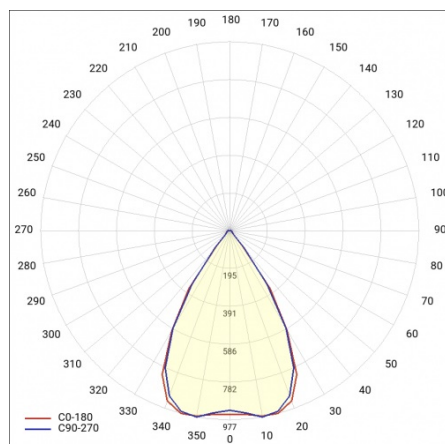

LINEA S LED 1764MM 5500LM 840 IP40 SN (34W)

FICHE DÉTAILLÉE DE PRODUIT

TABLEAU DES PARAMÈTRES TECHNIQUES

Référence:	857430	Matériau du corps:	tôle d'acier revêtue
EAN:	5905963857430	Couleur du corps:	RAL9010
Source de lumière:	LED	Degré d'étanchéité:	IP40
Puissance nominale du luminaire [W]:	34	Dimensions (H/L/P/S) [mm]:	1764/53/26
Flux lumineux du luminaire [lm]:	5500	Méthode de montage:	en saillie, en suspension
Plage de tension alternative [V]:	198-264	Température de travail [° C]:	de -25 à +35
Fréquence [Hz]:	50-60	Nombre de pièces sur une palette [pcs]:	100
Efficacité lumineuse du luminaire [lm / W]:	163	Poids net [kg]:	1.900
Classe énergétique:	B	Tension d'alimentation nominale [V]:	220-240
Classe de protection:	I	Protection contre les surtensions [kV]:	1
Température de couleur [K]:	4000	Type de diffuseur:	Panneau de lentilles
Indice de rendu des couleurs (Ra):	>80	Résistance aux chocs:	IK03
SDMC:	≤ 3	UGR (4H8H):	19.6
Durée de vie de la LED L70B50 [h]:	150000	Garantie [ans]:	5
Durée de vie de la LED L80B20 [h]:	100000	Certificat CE:	465/2023
Angle d'éclairage [°]:	65	Certificat ENEC:	0331/ENEC/23
Durée de vie de la LED L90B10 [h]:	45000	HACCP:	852/2004
Type de diffusion:	SN	Instructions d'installation:	Download PDF
Matériau du diffuseur:	PC	Sécurité photobiologique:	groupe de risque 1 (faible risque)
		Pliq LDT:	Download

COURBES LÉGÈRES