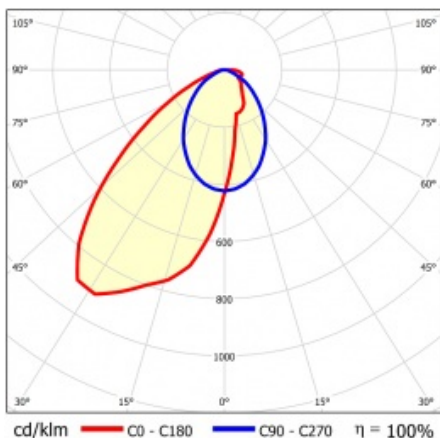

LINEA S LED 1764MM 5400LM 840 IP40 SA-L DALI (34W)

FICHE DÉTAILLÉE DE PRODUIT

TABLEAU DES PARAMÈTRES TECHNIQUES

Référence:	848377	Couleur du corps:	RAL9010
EAN:	5905963848377	Dimensions (H/L/P/S) [mm]:	1764/67/50
Source de lumière:	LED	Degré d'étanchéité:	IP40
Puissance nominale du luminaire [W]:	34	Méthode de montage:	en saillie, en suspension
Flux lumineux du luminaire [lm]:	5400	Température de travail [° C]:	de -25 à +35
Plage de tension alternative [V]:	198-264	DIMM DALI:	oui
Fréquence [Hz]:	50-60	Nombre de pièces sur une palette [pcs]:	100
Efficacité lumineuse du luminaire [lm / W]:	163	Poids net [kg]:	2
Classe énergétique:	B	Tension d'alimentation nominale [V]:	220-240
Classe de protection:	I	Protection contre les surtensions [kV]:	1
Température de couleur [K]:	4000	Type de diffuseur:	Panneau de lentilles
Indice de rendu des couleurs (Ra):	>80	Résistance aux chocs:	IK03
SDMC:	≤ 3	UGR (4H8H):	19.6
Durée de vie de la LED L70B50 [h]:	150000	Garantie [ans]:	5
Durée de vie de la LED L80B20 [h]:	100000	Certificat CE:	465/2023
Durée de vie de la LED L90B10 [h]:	45000	Certificat ENEC:	0331/ENEC/23
Angle d'éclairage [°]:	asymmetric left	HACCP:	
Type de diffusion:	SA-L	Instructions d'installation:	Download PDF
Matériau du diffuseur:	PC	Sécurité photobiologique:	groupe de risque 1 (faible risque)
Matériau du corps:	tôle d'acier revêtue		

COURBES LÉGÈRES