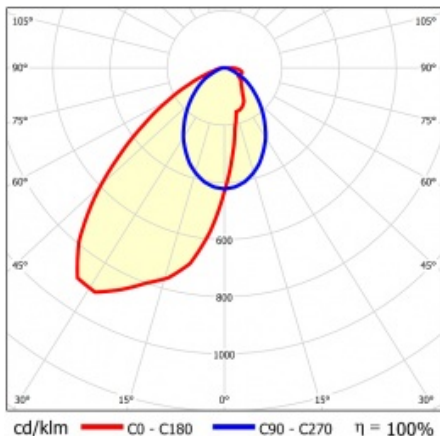

LINEA S LED 1764MM 5400LM 840 IP40 SA-L DALI (34W)

FICHE DÉTAILLÉE DE PRODUIT

TABLEAU DES PARAMÈTRES TECHNIQUES

Référence:	848377	Matériau du corps:	tôle d'acier revêtue
EAN:	5905963848377	Couleur du corps:	RAL9010
Source de lumière:	LED	Degré d'étanchéité:	IP40
Puissance nominale du luminaire [W]:	34	Dimensions (H/L/P/S) [mm]:	1764/53/26
Flux lumineux du luminaire [lm]:	5400	Méthode de montage:	en saillie, en suspension
Plage de tension alternative [V]:	198-264	Température de travail [° C]:	de -25 à +35
Fréquence [Hz]:	50-60	Nombre de pièces sur une palette [pcs]:	100
Efficacité lumineuse du luminaire [lm / W]:	163	Poids net [kg]:	2
Classe énergétique:	B	Tension d'alimentation nominale [V]:	220-240
Classe de protection:	I	Protection contre les surtensions [kV]:	1
Température de couleur [K]:	4000	Type de diffuseur:	Panneau de lentilles
Indice de rendu des couleurs (Ra):	>80	Résistance aux chocs:	IK03
SDMC:	≤ 3	UGR (4H8H):	19.6
Durée de vie de la LED L70B50 [h]:	150000	Garantie [ans]:	5
Durée de vie de la LED L80B20 [h]:	100000	Certificat CE:	465/2023
Angle d'éclairage [°]:	asymmetric left	Certificat ENEC:	0331/ENEC/23
Durée de vie de la LED L90B10 [h]:	45000	HACCP:	852/2004
Type de diffusion:	SA-L	Instructions d'installation:	Download PDF
Matériau du diffuseur:	PC	Sécurité photobiologique:	groupe de risque 1 (faible risque)
DIMM DALI:	oui		

COURBES LÉGÈRES