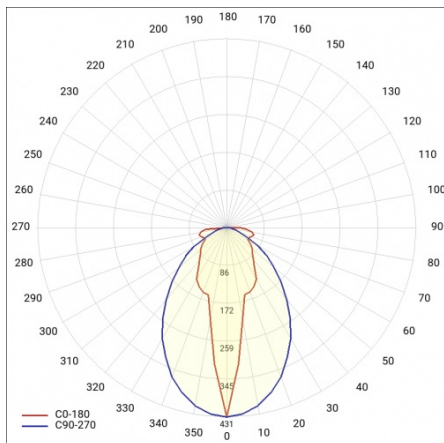

LINEA S LED 1764MM 5400LM 840 IP40 SA-L DALI (34W)

FICHE DÉTAILLÉE DE PRODUIT

TABLEAU DES PARAMÈTRES TECHNIQUES

Référence:	848377	Matériau du corps:	tôle d'acier revêtue
EAN:	5905963848377	Couleur du corps:	RAL9010
Source de lumière:	LED	Degré d'étanchéité:	IP40
Puissance nominale du luminaire [W]:	34	Dimensions (H/L/P/S) [mm]:	1764/53/26
Flux lumineux du luminaire [lm]:	5400	Méthode de montage:	en saillie, en suspension
Plage de tension alternative [V]:	198-264	Température de travail [° C]:	de -25 à +35
Fréquence [Hz]:	50-60	Nombre de pièces sur une palette [pcs]:	100
Efficacité lumineuse du luminaire [lm / W]:	163	Poids net [kg]:	2
Classe énergétique:	B	Tension d'alimentation nominale [V]:	220-240
Classe de protection:	I	Protection contre les surtensions [kV]:	1
Température de couleur [K]:	4000	Type de diffuseur:	Panneau de lentilles
Indice de rendu des couleurs (Ra):	>80	Résistance aux chocs:	IK03
SDMC:	≤ 3	UGR (4H8H):	19.6
Durée de vie de la LED L70B50 [h]:	150000	Garantie [ans]:	5
Durée de vie de la LED L80B20 [h]:	100000	Certificat CE:	465/2023
Angle d'éclairage [°]:	asymmetric left	Certificat ENEC:	0331/ENEC/23
Durée de vie de la LED L90B10 [h]:	45000	HACCP:	852/2004
Type de diffusion:	SA-L	Instructions d'installation:	Download PDF
Matériau du diffuseur:	PC	Sécurité photobiologique:	groupe de risque 1 (faible risque)
DIMM DALI:	oui	Pliq LDT:	Download

COURBES LÉGÈRES