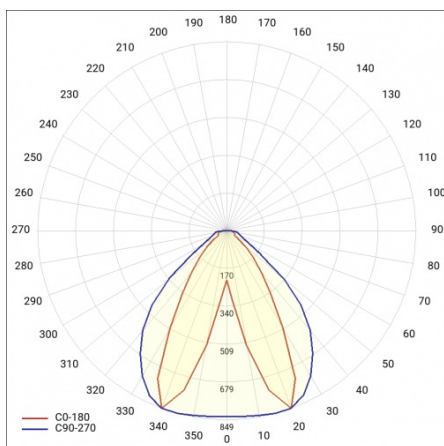

LINEA S LED 1764MM 5300LM 840 IP40 DAN DALI (34W)

FICHE DÉTAILLÉE DE PRODUIT

TABLEAU DES PARAMÈTRES TECHNIQUES

Référence:	850691	Matériau du corps:	tôle d'acier revêtue
EAN:	5905963850691	Couleur du corps:	RAL9010
Source de lumière:	LED	Degré d'étanchéité:	IP40
Puissance nominale du luminaire [W]:	34	Dimensions (H/L/P/S) [mm]:	1764/53/26
Flux lumineux du luminaire [lm]:	5300	Méthode de montage:	en saillie, en suspension
Plage de tension alternative [V]:	198-264	Température de travail [° C]:	de -25 à +35
Fréquence [Hz]:	50-60	Nombre de pièces sur une palette [pcs]:	100
Efficacité lumineuse du luminaire [lm / W]:	163	Poids net [kg]:	2
Classe énergétique:	B	Tension d'alimentation nominale [V]:	220-240
Classe de protection:	I	Protection contre les surtensions [kV]:	1
Température de couleur [K]:	4000	Type de diffuseur:	Panneau de lentilles
Indice de rendu des couleurs (Ra):	>80	Résistance aux chocs:	IK03
SDMC:	≤ 3	UGR (4H8H):	19.6
Durée de vie de la LED L70B50 [h]:	150000	Garantie [ans]:	5
Durée de vie de la LED L80B20 [h]:	100000	Certificat CE:	465/2023
Angle d'éclairage [°]:	butterfly	Certificat ENEC:	0331/ENEC/23
Durée de vie de la LED L90B10 [h]:	45000	HACCP:	852/2004
Type de diffusion:	DAN	Instructions d'installation:	Download PDF
Matériau du diffuseur:	PC	Sécurité photobiologique:	groupe de risque 1 (faible risque)
DIMM DALI:	oui	Pliq LDT:	Download

COURBES LÉGÈRES