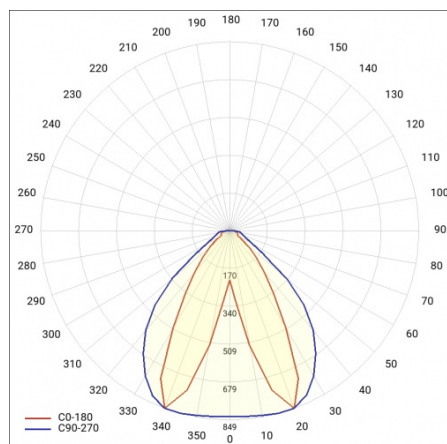

LINEA S LED 1764MM 5300LM 840 IP40 DAN (34W)

FICHE DÉTAILLÉE DE PRODUIT

TABLEAU DES PARAMÈTRES TECHNIQUES

Référence:	850479	Matériau du corps:	tôle d'acier revêtue
EAN:	5905963850479	Couleur du corps:	RAL9010
Source de lumière:	LED	Degré d'étanchéité:	IP40
Puissance nominale du luminaire [W]:	34	Dimensions (H/L/P/S) [mm]:	1764/53/26
Flux lumineux du luminaire [lm]:	5300	Méthode de montage:	en saillie, en suspension
Plage de tension alternative [V]:	198-264	Température de travail [° C]:	de -25 à +35
Fréquence [Hz]:	50-60	Nombre de pièces sur une palette [pcs]:	100
Efficacité lumineuse du luminaire [lm / W]:	163	Poids net [kg]:	1.900
Classe énergétique:	B	Tension d'alimentation nominale [V]:	220-240
Classe de protection:	I	Protection contre les surtensions [kV]:	1
Température de couleur [K]:	4000	Type de diffuseur:	Panneau de lentilles
Indice de rendu des couleurs (Ra):	>80	Résistance aux chocs:	IK03
SDMC:	≤ 3	UGR (4H8H):	19.6
Durée de vie de la LED L70B50 [h]:	150000	Garantie [ans]:	5
Durée de vie de la LED L80B20 [h]:	100000	Certificat CE:	465/2023
Angle d'éclairage [°]:	butterfly	Certificat ENEC:	0331/ENEC/23
Durée de vie de la LED L90B10 [h]:	45000	HACCP:	852/2004
Type de diffusion:	DAN	Instructions d'installation:	Download PDF
Matériau du diffuseur:	PC	Sécurité photobiologique:	groupe de risque 1 (faible risque)
		Pliq LDT:	Download

COURBES LÉGÈRES