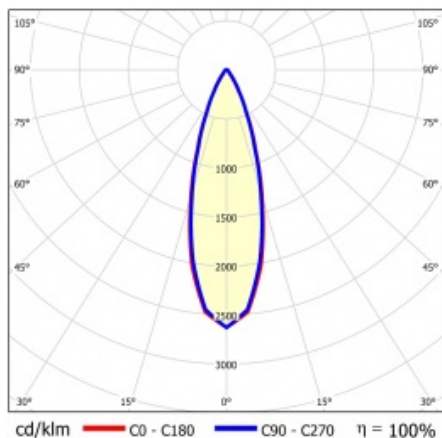

LINEA S LED 1764MM 4000LM 840 IP40 VN DALI (27W)

FICHE DÉTAILLÉE DE PRODUIT

TABLEAU DES PARAMÈTRES TECHNIQUES

Référence:	853029	Couleur du corps:	RAL9010
EAN:	5905963853029	Dimensions (H/L/P/S) [mm]:	1764/67/50
Source de lumière:	LED	Degré d'étanchéité:	IP40
Puissance nominale du luminaire [W]:	27	Méthode de montage:	en saillie, en suspension
Flux lumineux du luminaire [lm]:	4000	Température de travail [° C]:	de -25 à +35
Plage de tension alternative [V]:	198-264	DIMM DALI:	oui
Fréquence [Hz]:	50-60	Nombre de pièces sur une palette [pcs]:	100
Efficacité lumineuse du luminaire [lm / W]:	157	Poids net [kg]:	2
Classe énergétique:	C	Tension d'alimentation nominale [V]:	220-240
Classe de protection:	I	Protection contre les surtensions [kV]:	1
Température de couleur [K]:	4000	Type de diffuseur:	Panneau de lentilles
Indice de rendu des couleurs (Ra):	>80	Résistance aux chocs:	IK03
SDMC:	≤ 3	UGR (4H8H):	18.5
Durée de vie de la LED L70B50 [h]:	150000	Garantie [ans]:	5
Durée de vie de la LED L80B20 [h]:	100000	Certificat CE:	465/2023
Durée de vie de la LED L90B10 [h]:	45000	Certificat ENEC:	0331/ENEC/23
Angle d'éclairage [°]:	30	HACCP:	
Type de diffusion:	VN	Instructions d'installation:	Download PDF
Matériau du diffuseur:	PC	Sécurité photobiologique:	groupe de risque 1 (faible risque)
Matériau du corps:	tôle d'acier revêtue		

COURBES LÉGÈRES